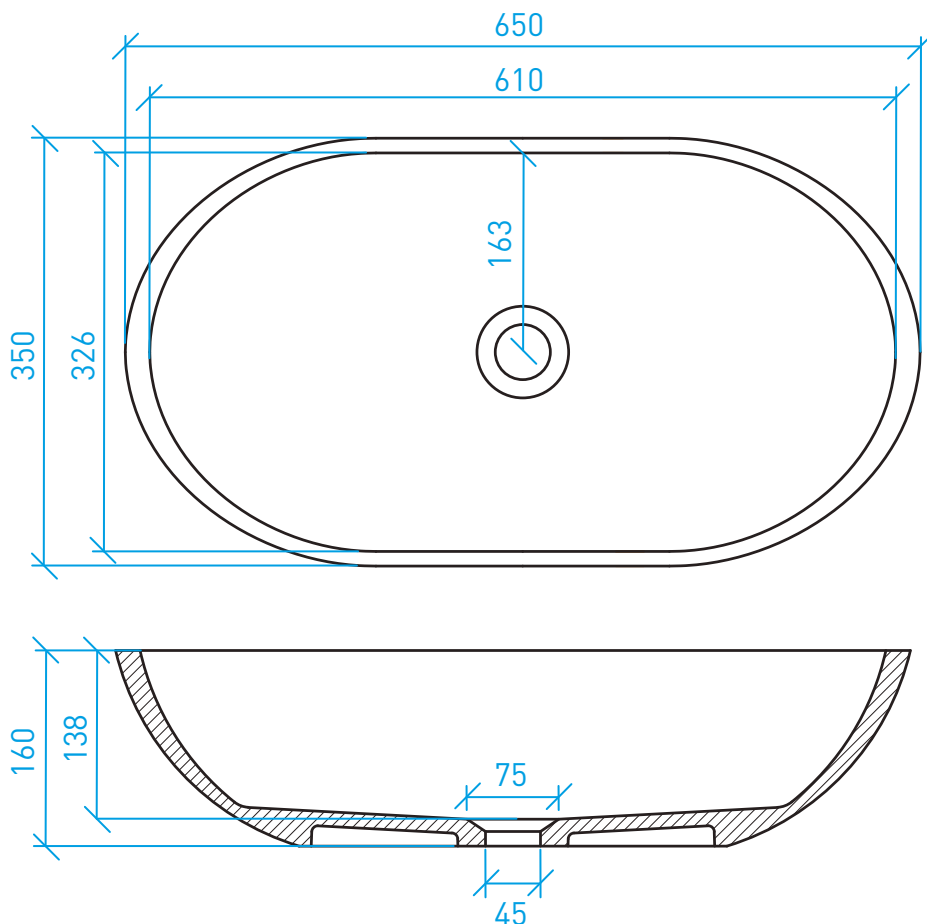

Lavabo 6535 O