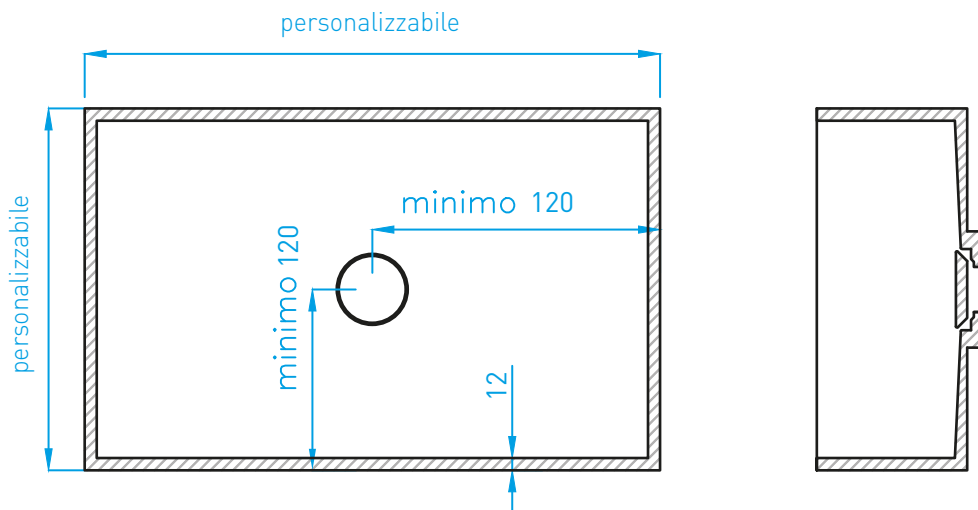

LAVABI BAGNO

Piano con lavabo integrato MOON*

Attenzione: la predisposizione per coperchio-piletta (•) in Solid Surface è optional

Piano con lavabo integrato STANDARD*

Sono disponibili lavabi con altre forme e misure ma senza coperchio-piletta

Piano con lavabo SCARICO A FESSURA*

Attenzione: la predisposizione per coperchio-piletta (•) in Solid Surface è optional

Lavabo QUADRO*

Attenzione: la predisposizione per coperchio-piletta (•) in Solid Surface è optional

PIATTI E PARETI DOCCIA

Piatto doccia PLANARE*

personalizzabile
da 40 a 80

12

personalizzabile

minimo 250

minimo 250

personalizzabile