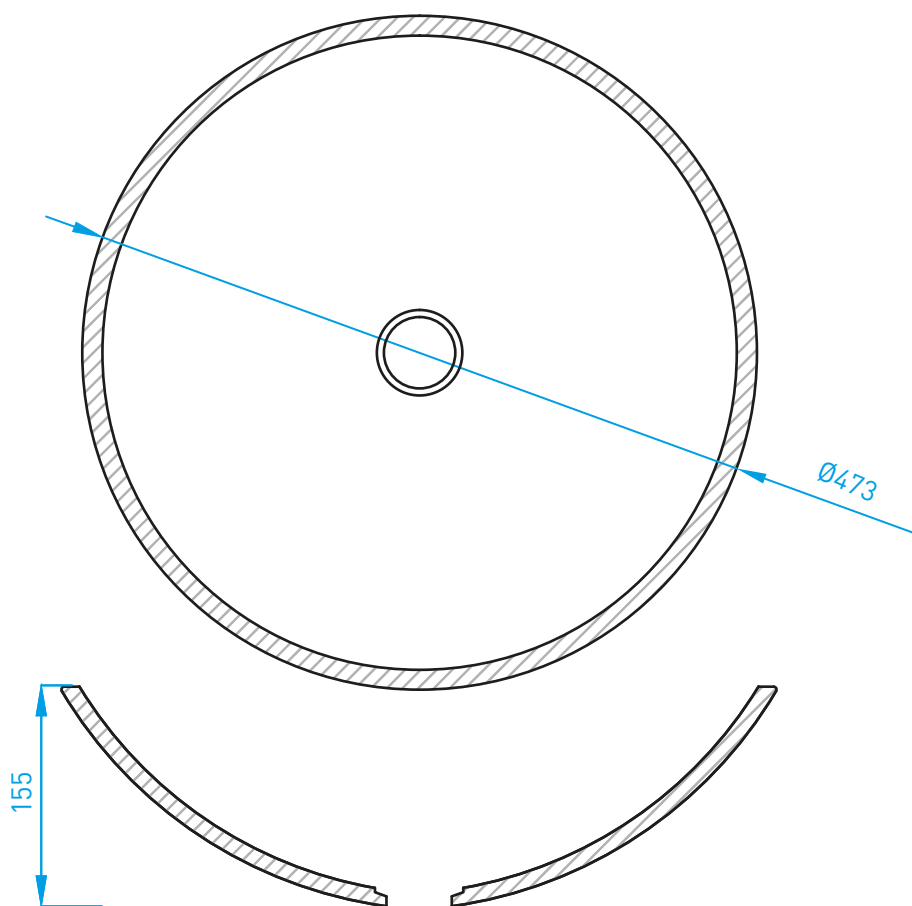

Piano con lavabo SCARICO A FESSURA*

Attenzione: la predisposizione per coperchio-piletta (•) in Solid Surface è optional

Lavabo QUADRO*

Attenzione: la predisposizione per coperchio-piletta (•) in Solid Surface è optional

Lavabo D45H17

Lavabo SATURN

Lavabo ARIENS

A decorative graphic element consisting of overlapping, rounded rectangular shapes in various shades of blue and white, positioned horizontally across the middle of the page.

PIATTI E PARETI DOCCIA

Piatto doccia PLANARE*

personalizzabile
da 40 a 80

12

personalizzabile

minimo 250

minimo 250

personalizzabile