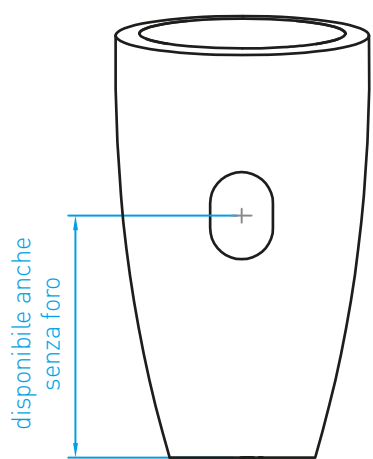

Piano con lavabo SCARICO A FESSURA*

Attenzione: la predisposizione per coperchio-piletta (•) in Solid Surface è optional

Lavabo QUADRO*

Attenzione: la predisposizione per coperchio-piletta (•) in Solid Surface è optional

Lavabo D45H17

Lavabo SATURN

Lavabo ARIENS

A decorative graphic element consisting of overlapping, rounded rectangular shapes in various shades of blue and white, positioned horizontally across the middle of the page.

LAVABI FREESTANDING

Lavabo 926

Lavabo 907

A decorative graphic element consisting of overlapping, rounded rectangular shapes in various shades of blue and white, positioned horizontally across the middle of the page.

PIATTI E PARETI DOCCIA

Piatto doccia PLANARE*

personalizzabile
da 40 a 80

12

personalizzabile

minimo 250

minimo 250

personalizzabile