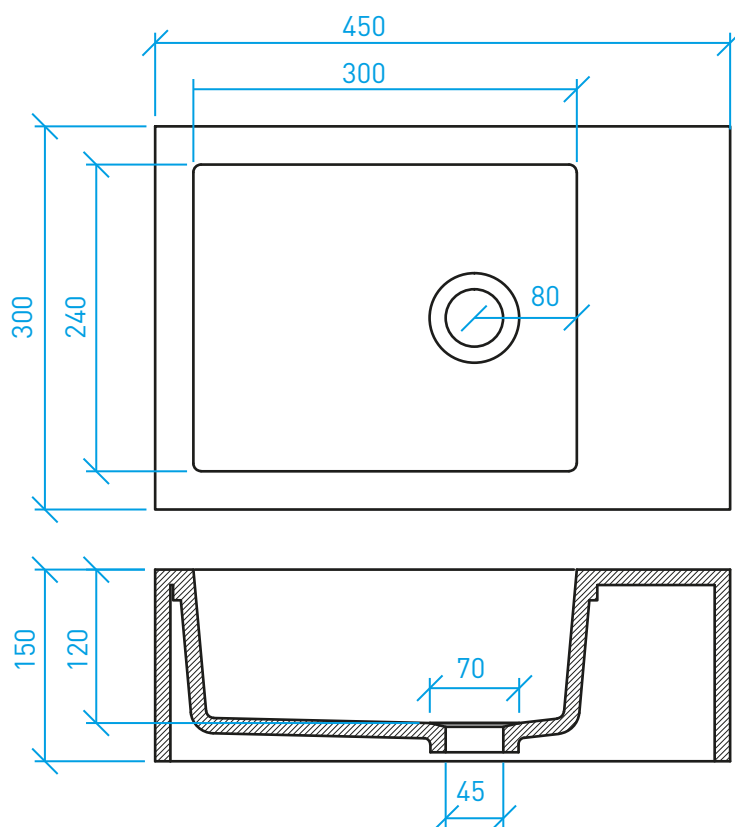

LAVABI BAGNO

Piano con lavabo integrato MOON*

Attenzione: la predisposizione per coperchio-piletta (•) in Solid Surface è optional

Piano con lavabo integrato STANDARD*

Sono disponibili lavabi con altre forme e misure ma senza coperchio-piletta

Piano con lavabo SCARICO A FESSURA*

Attenzione: la predisposizione per coperchio-piletta (•) in Solid Surface è optional

Lavabo QUADRO*

Attenzione: la predisposizione per coperchio-piletta (•) in Solid Surface è optional

PIATTI E PARETI DOCCIA

Piatto doccia PLANARE*

personalizzabile
da 40 a 80

12

personalizzabile

minimo 250

minimo 250

personalizzabile