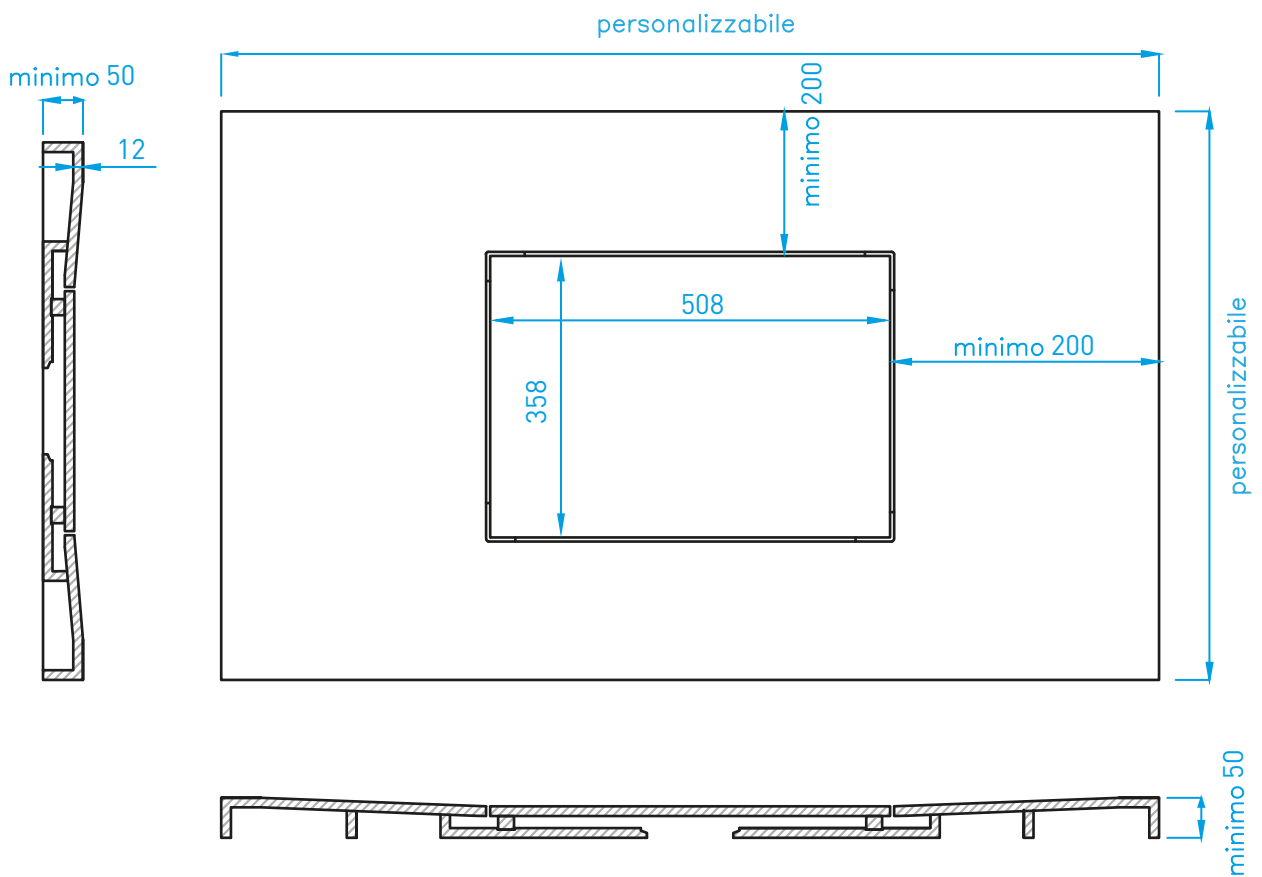

LAVABI FREESTANDING

Lavabo 926

Lavabo 907

A decorative graphic element consisting of overlapping, rounded rectangular shapes in various shades of blue and white, positioned horizontally across the middle of the page.

PIATTI E PARETI DOCCIA

Piatto doccia PLANARE*

personalizzabile
da 40 a 80

12

personalizzabile

minimo 250

minimo 250

personalizzabile

138

personalizzabile
da 40 a 80

Attenzione: la predisposizione per coperchio-piletta (•)
in Solid Surface è optional

Piatto doccia DOGHE*

VASCHE DA BAGNO FREESTANDING
E PERSONALIZZABILI

Vasca 1865

Vasca 1710