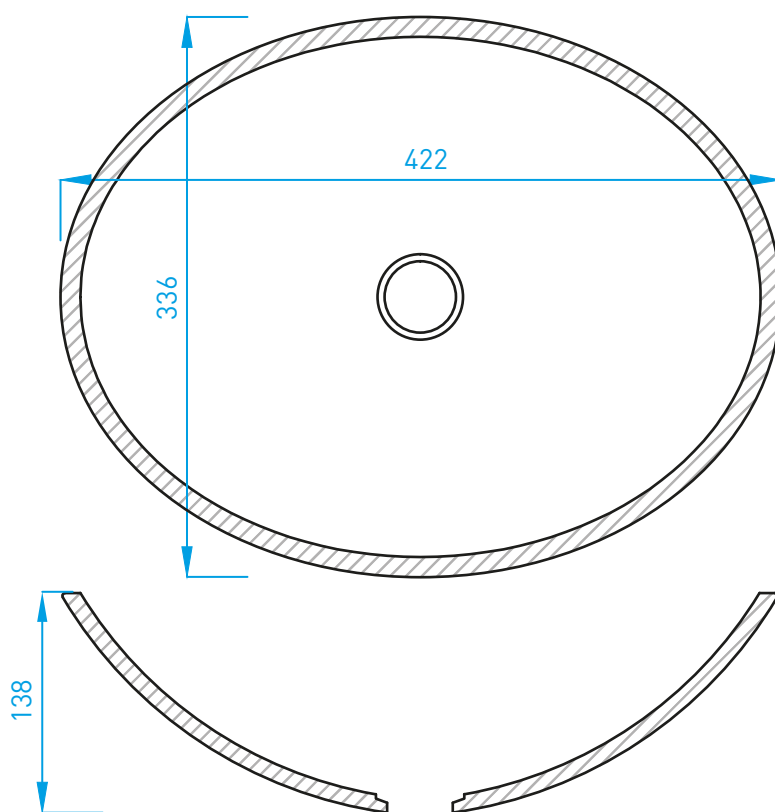

Lavabo SATURN