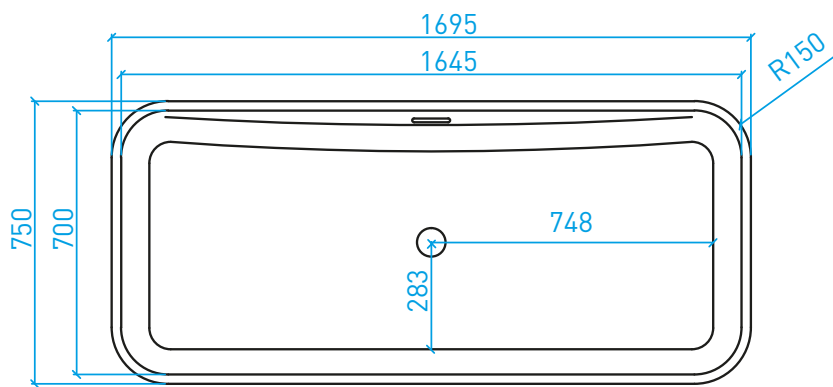

PIATTI E PARETI DOCCIA

Piatto doccia PLANARE*

personalizzabile
da 40 a 80

12

personalizzabile

minimo 250

minimo 250

personalizzabile

138

personalizzabile
da 40 a 80

Attenzione: la predisposizione per coperchio-piletta (•)
in Solid Surface è optional

Piatto doccia DOGHE*

VASCHE DA BAGNO FREESTANDING
E PERSONALIZZABILI

Vasca 1865

Vasca 1710