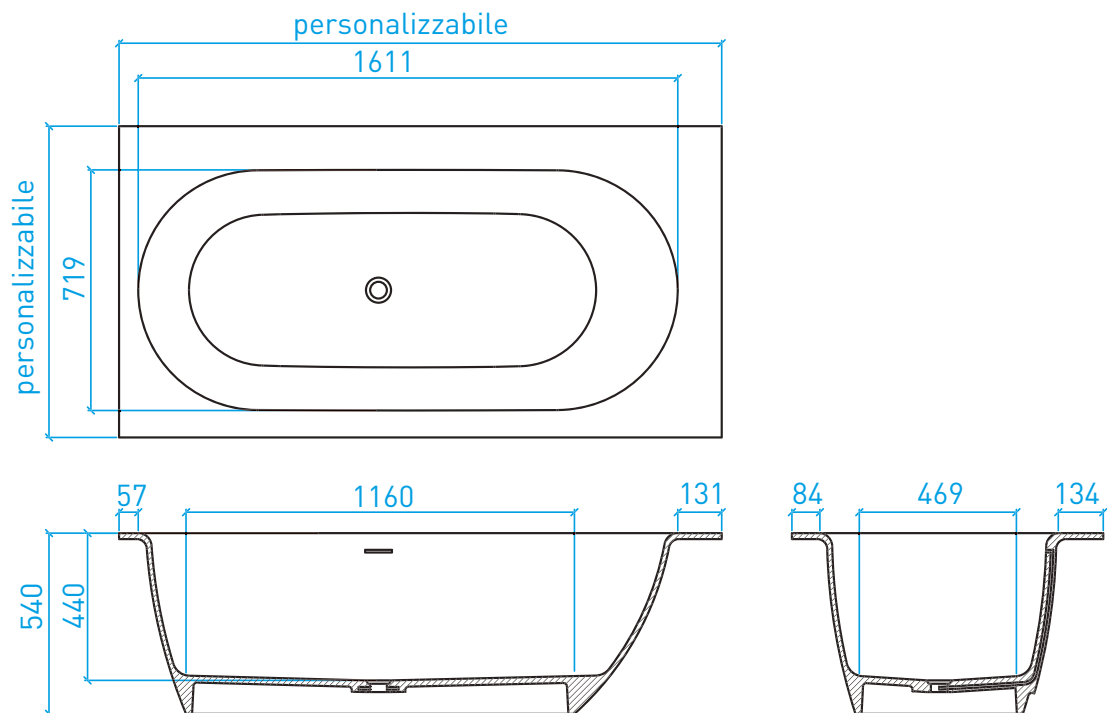

PIATTI E PARETI DOCCIA

Piatto doccia PLANARE*

personalizzabile
da 40 a 80

12

personalizzabile

minimo 250

minimo 250

personalizzabile

138

personalizzabile
da 40 a 80

Attenzione: la predisposizione per coperchio-piletta (•)
in Solid Surface è optional

Piatto doccia DOGHE*

VASCHE DA BAGNO FREESTANDING
E PERSONALIZZABILI

Vasca 1865

Vasca 1710

Vasca B TUB G 2100

Vasca B TUB GO 1700

ELEMENTI D'ARREDO SU MISURA E ACCESSORI

Mobili bagno*

Vasche da bagno

Accessori bagno*

Staffe*

EN 14685:2007
15.02.071.15-01.1