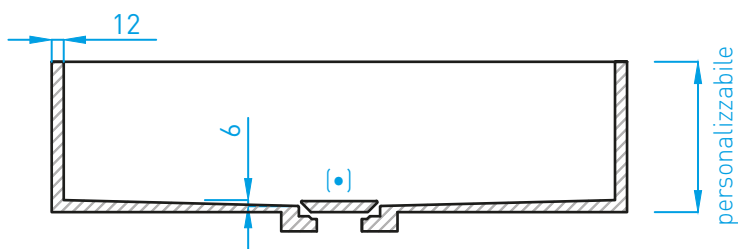

LAVABI BAGNO

Piano con lavabo integrato MOON*

Attenzione: la predisposizione per coperchio-piletta (•) in Solid Surface è optional

Piano con lavabo integrato STANDARD*

Sono disponibili lavabi con altre forme e misure ma senza coperchio-piletta

Piano con lavabo SCARICO A FESSURA*

Attenzione: la predisposizione per coperchio-piletta (•) in Solid Surface è optional

Lavabo QUADRO*

Attenzione: la predisposizione per coperchio-piletta (•) in Solid Surface è optional

PIATTI E PARETI DOCCIA

Piatto doccia PLANARE*

personalizzabile
da 40 a 80

12

personalizzabile

minimo 250

minimo 250

personalizzabile