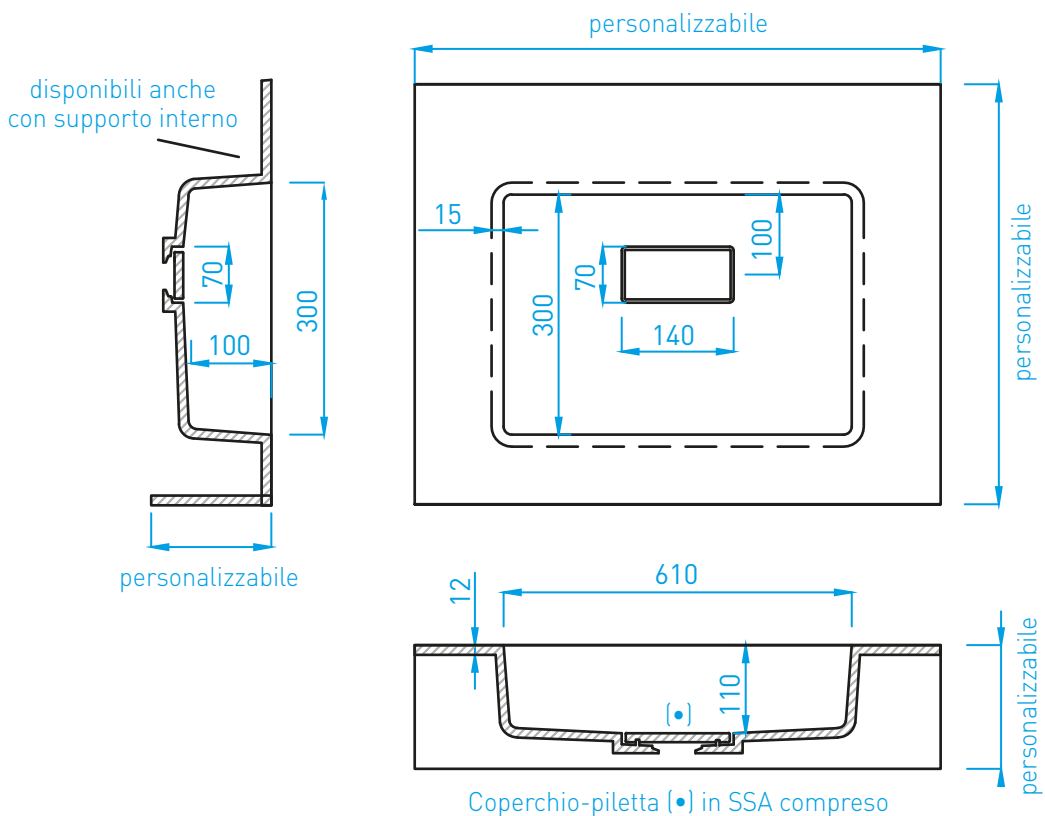

COLLEZIONE BAGNO
LISTINO 2016

ANDREOLI

A decorative graphic element consisting of overlapping, rounded rectangular shapes in shades of blue and grey, positioned horizontally across the middle of the page.

LAVABI BAGNO

Piano con lavabo integrato MOON*

Attenzione: la predisposizione per coperchio-piletta (•) in Solid Surface è optional

Piano con lavabo integrato STANDARD*

Sono disponibili lavabi con altre forme e misure ma senza coperchio-piletta

Piano con lavabo SCARICO A FESSURA*

Attenzione: la predisposizione per coperchio-piletta (•) in Solid Surface è optional

Lavabo QUADRO*

Attenzione: la predisposizione per coperchio-piletta (•) in Solid Surface è optional

PIATTI E PARETI DOCCIA

Piatto doccia PLANARE*

personalizzabile
da 40 a 80

12

personalizzabile

minimo 250

minimo 250

personalizzabile