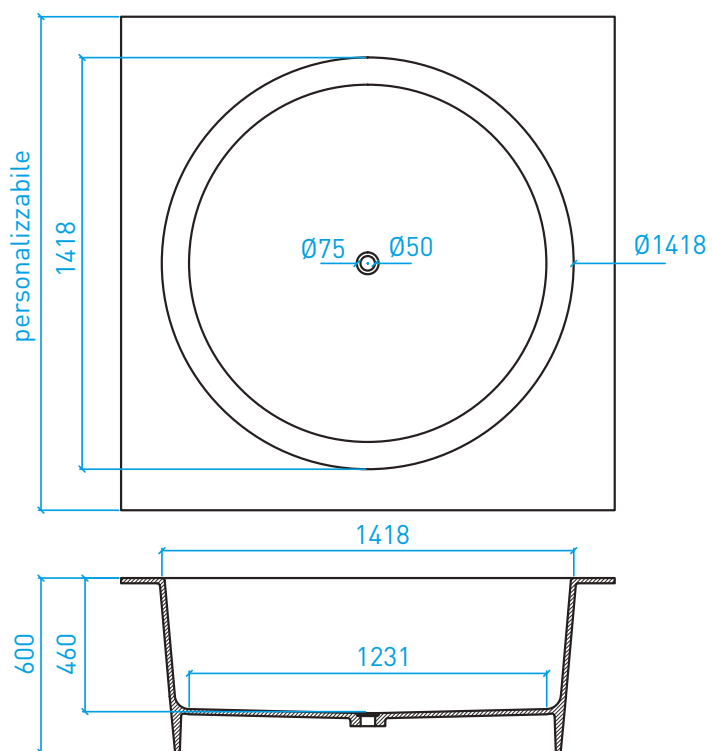

PIATTI E PARETI DOCCIA

Piatto doccia PLANARE*

personalizzabile
da 40 a 80

12

personalizzabile

minimo 250

minimo 250

personalizzabile

138

personalizzabile
da 40 a 80

Attenzione: la predisposizione per coperchio-piletta (•)
in Solid Surface è optional

Piatto doccia DOGHE*

VASCHE DA BAGNO FREESTANDING
E PERSONALIZZABILI

Vasca 1865

Vasca 1710

Vasca B TUB G 2100

Vasca B TUB GO 1700

ELEMENTI D'ARREDO SU MISURA E ACCESSORI

Mobili bagno*

Vasche da bagno

Accessori bagno*

Staffe*

EN 14685:2007
15.02.071.15-01.1