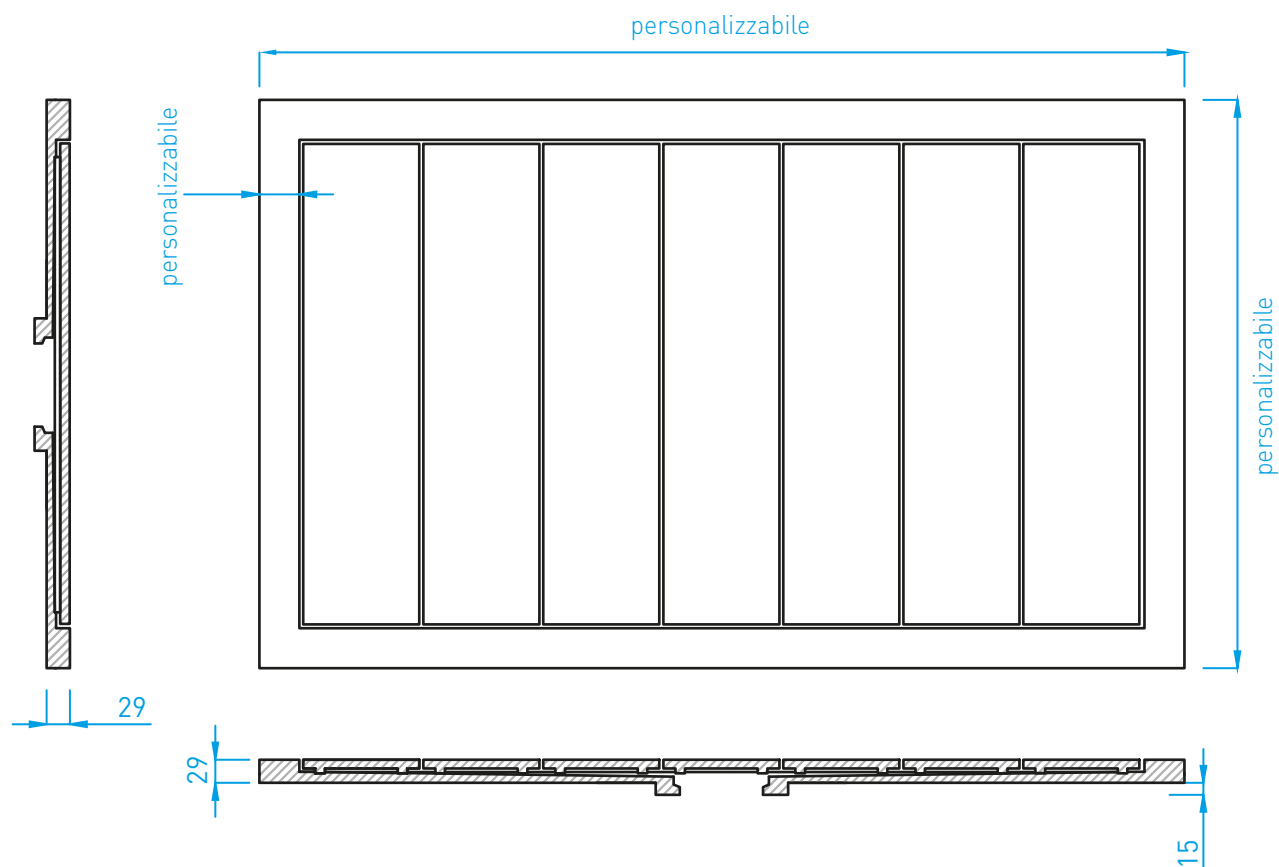

LAVABI FREESTANDING

Lavabo 926

Lavabo 907

A decorative graphic element consisting of overlapping, rounded rectangular shapes in various shades of blue and white, positioned horizontally across the middle of the page.

PIATTI E PARETI DOCCIA

Piatto doccia PLANARE*

personalizzabile
da 40 a 80

12

personalizzabile

minimo 250

minimo 250

personalizzabile

138

personalizzabile
da 40 a 80

Attenzione: la predisposizione per coperchio-piletta (•)
in Solid Surface è optional

Piatto doccia DOGHE*

VASCHE DA BAGNO FREESTANDING
E PERSONALIZZABILI

Vasca 1865

Vasca 1710