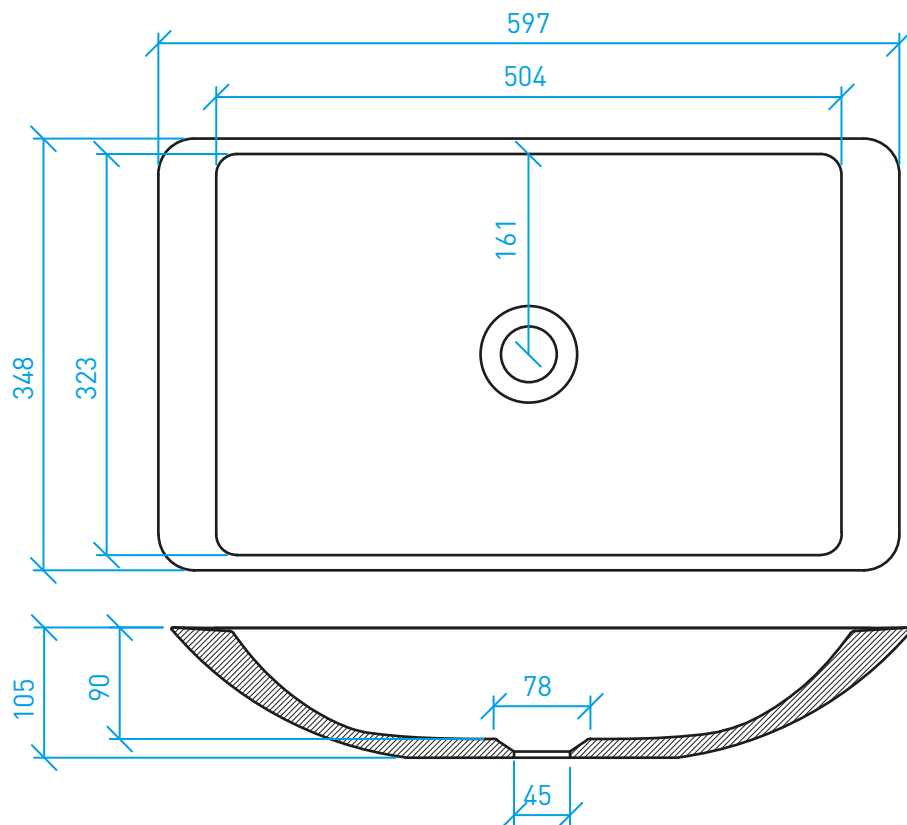

Lavabo 6035