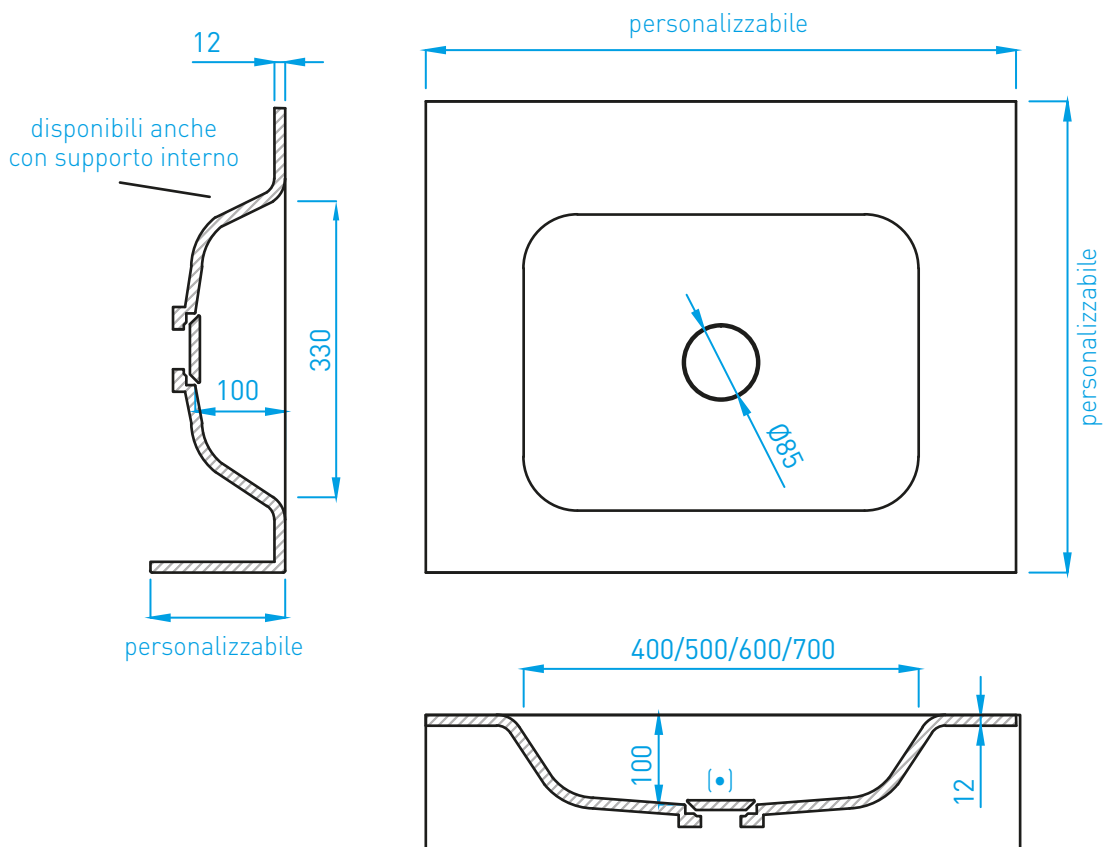

COLLEZIONE BAGNO
LISTINO 2016

ANDREOLI

A decorative graphic element consisting of overlapping, rounded rectangular shapes in shades of blue and grey, positioned horizontally across the middle of the page.

LAVABI BAGNO

Piano con lavabo integrato MOON*

Attenzione: la predisposizione per coperchio-piletta (•) in Solid Surface è optional

Piano con lavabo integrato STANDARD*

Sono disponibili lavabi con altre forme e misure ma senza coperchio-piletta

Piano con lavabo SCARICO A FESSURA*

Attenzione: la predisposizione per coperchio-piletta (•) in Solid Surface è optional

Lavabo QUADRO*

Attenzione: la predisposizione per coperchio-piletta (•) in Solid Surface è optional

PIATTI E PARETI DOCCIA

Piatto doccia PLANARE*

personalizzabile
da 40 a 80

12

personalizzabile

minimo 250

minimo 250

personalizzabile