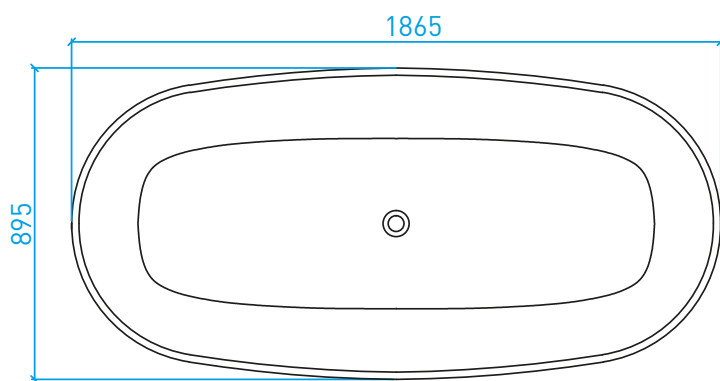

PIATTI E PARETI DOCCIA

Piatto doccia PLANARE*

personalizzabile
da 40 a 80

12

personalizzabile

minimo 250

minimo 250

personalizzabile

138

personalizzabile
da 40 a 80

Attenzione: la predisposizione per coperchio-piletta (•)
in Solid Surface è optional

Piatto doccia DOGHE*

VASCHE DA BAGNO FREESTANDING
E PERSONALIZZABILI

Vasca 1865

Vasca 1710