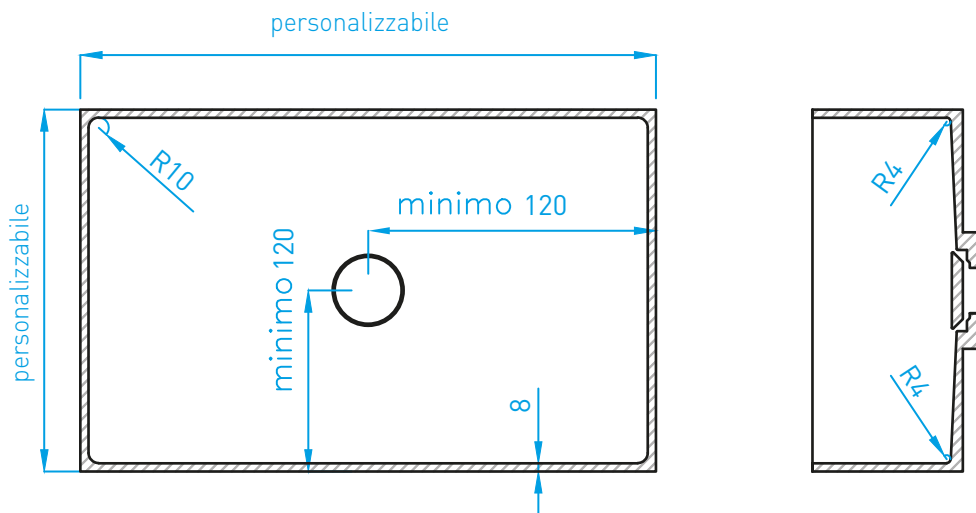

LAVABI BAGNO

Piano con lavabo integrato MOON*

Attenzione: la predisposizione per coperchio-piletta (•) in Solid Surface è optional

Piano con lavabo integrato STANDARD*

Sono disponibili lavabi con altre forme e misure ma senza coperchio-piletta

Piano con lavabo SCARICO A FESSURA*

Attenzione: la predisposizione per coperchio-piletta (•) in Solid Surface è optional

Lavabo QUADRO*

Attenzione: la predisposizione per coperchio-piletta (•) in Solid Surface è optional

PIATTI E PARETI DOCCIA

Piatto doccia PLANARE*

personalizzabile
da 40 a 80

12

personalizzabile

minimo 250

minimo 250

personalizzabile