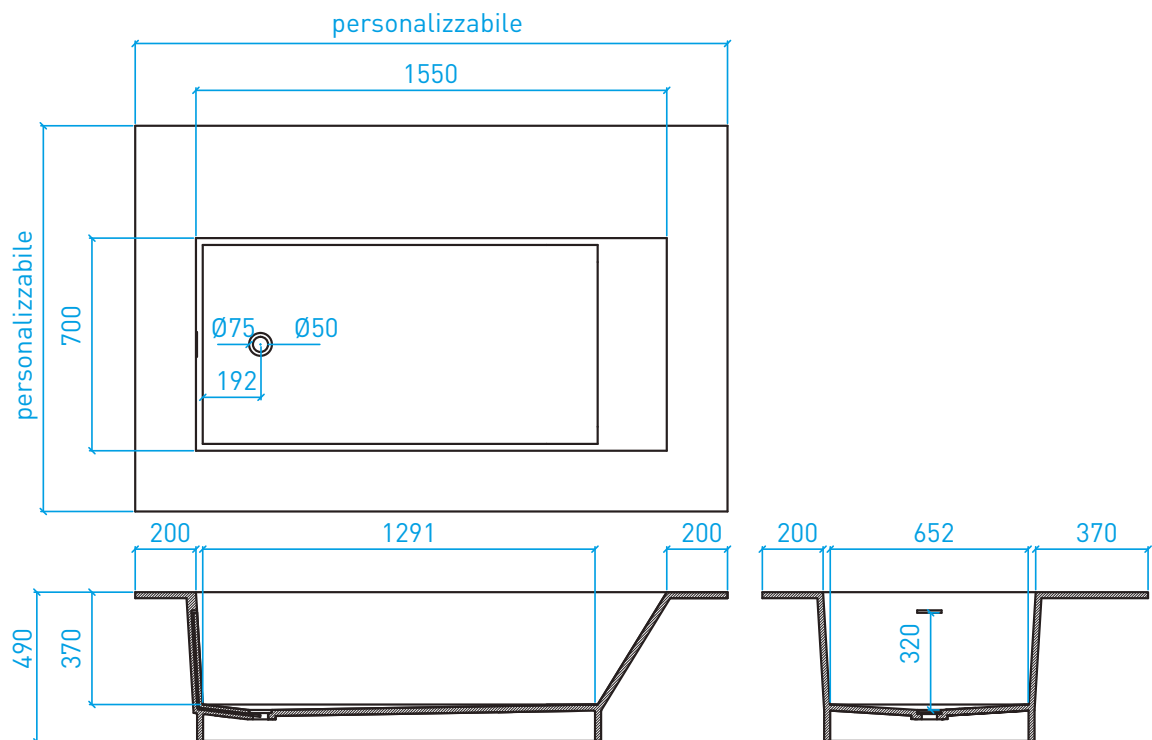

LAVABI FREESTANDING

Lavabo 926

Lavabo 907

A decorative graphic element consisting of overlapping, rounded rectangular shapes in various shades of blue and white, positioned horizontally across the middle of the page.

PIATTI E PARETI DOCCIA

Piatto doccia PLANARE*

personalizzabile
da 40 a 80

12

personalizzabile

minimo 250

minimo 250

personalizzabile

138

personalizzabile
da 40 a 80

Attenzione: la predisposizione per coperchio-piletta (•)
in Solid Surface è optional

Piatto doccia DOGHE*

VASCHE DA BAGNO FREESTANDING
E PERSONALIZZABILI

Vasca 1865

Vasca 1710

Vasca B TUB G 2100

Vasca B TUB GO 1700

ELEMENTI D'ARREDO SU MISURA E ACCESSORI

Mobili bagno*

Vasche da bagno

Accessori bagno*

Staffe*

EN 14685:2007
15.02.071.15-01.1