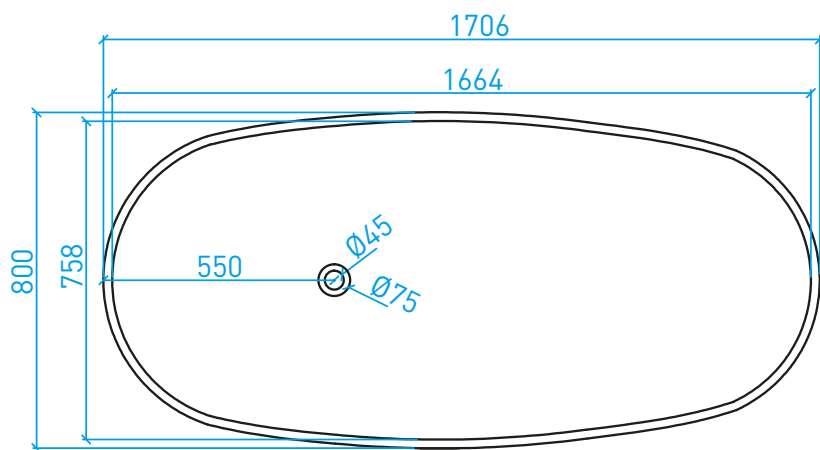

PIATTI E PARETI DOCCIA

Piatto doccia PLANARE*

personalizzabile
da 40 a 80

12

personalizzabile

minimo 250

minimo 250

personalizzabile

138

personalizzabile
da 40 a 80

Attenzione: la predisposizione per coperchio-piletta (•)
in Solid Surface è optional

Piatto doccia DOGHE*

VASCHE DA BAGNO FREESTANDING
E PERSONALIZZABILI

Vasca 1865

Vasca 1710