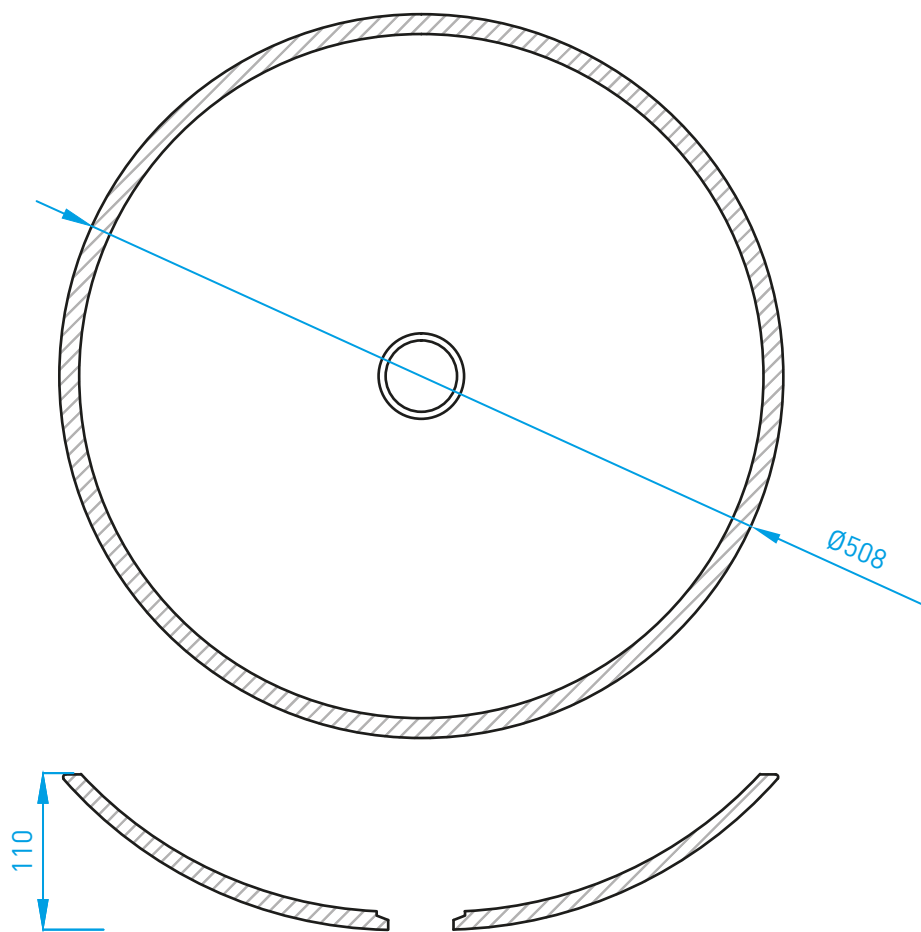

Piano con lavabo SCARICO A FESSURA*

Attenzione: la predisposizione per coperchio-piletta (•) in Solid Surface è optional

Lavabo QUADRO*

Attenzione: la predisposizione per coperchio-piletta (•) in Solid Surface è optional

Lavabo D45H17

Lavabo SATURN

Lavabo ARIENS

A decorative graphic element consisting of overlapping, rounded rectangular shapes in various shades of blue and white, positioned horizontally across the middle of the page.

LAVABI FREESTANDING

Lavabo 926

Lavabo 907

A decorative graphic element consisting of overlapping, rounded rectangular shapes in various shades of blue and white, positioned horizontally across the middle of the page.

PIATTI E PARETI DOCCIA

Piatto doccia PLANARE*

personalizzabile
da 40 a 80

12

personalizzabile

minimo 250

minimo 250

personalizzabile