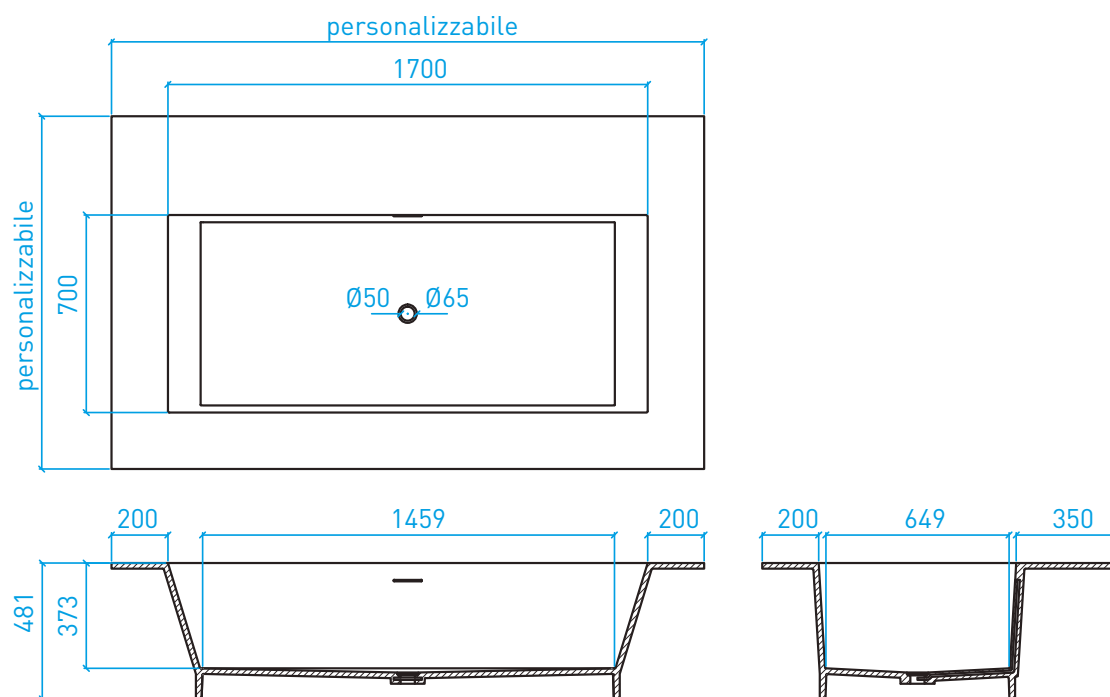

Vasca B TUB G 2100