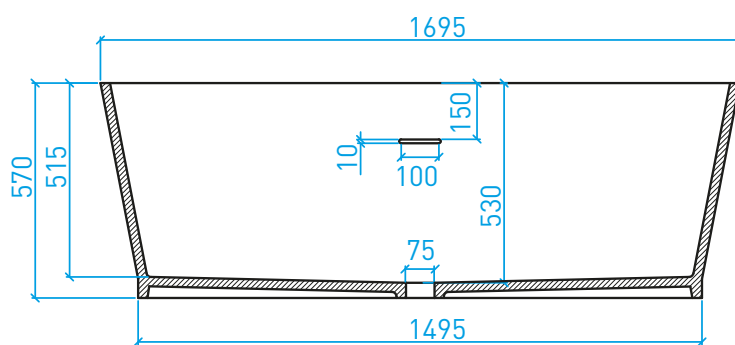

PIATTI E PARETI DOCCIA

Piatto doccia PLANARE*

personalizzabile
da 40 a 80

12

personalizzabile

minimo 250

minimo 250

personalizzabile

138

personalizzabile
da 40 a 80

Attenzione: la predisposizione per coperchio-piletta (•)
in Solid Surface è optional

Piatto doccia DOGHE*

VASCHE DA BAGNO FREESTANDING
E PERSONALIZZABILI

Vasca 1865

Vasca 1710