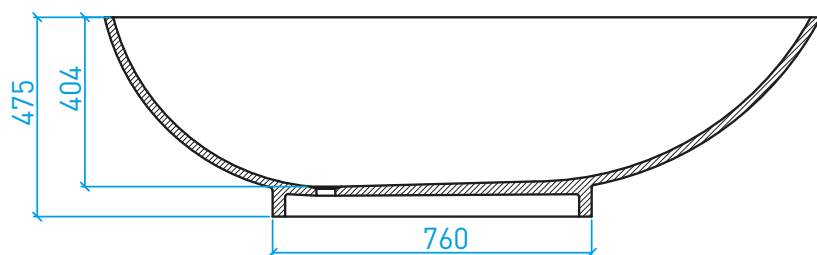

PIATTI E PARETI DOCCIA

Piatto doccia PLANARE*

personalizzabile
da 40 a 80

12

personalizzabile

minimo 250

minimo 250

personalizzabile

138

personalizzabile
da 40 a 80

Attenzione: la predisposizione per coperchio-piletta (•)
in Solid Surface è optional

Piatto doccia DOGHE*

VASCHE DA BAGNO FREESTANDING
E PERSONALIZZABILI

Vasca 1865

Vasca 1710