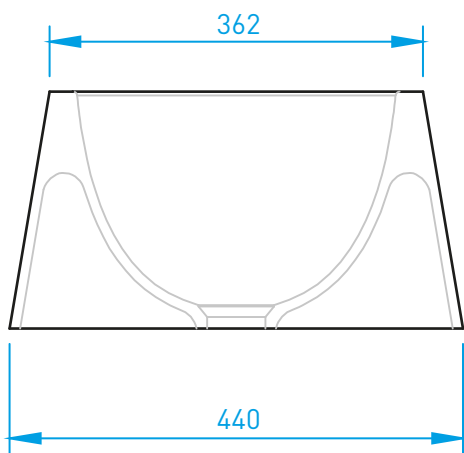

Lavabo D44H23