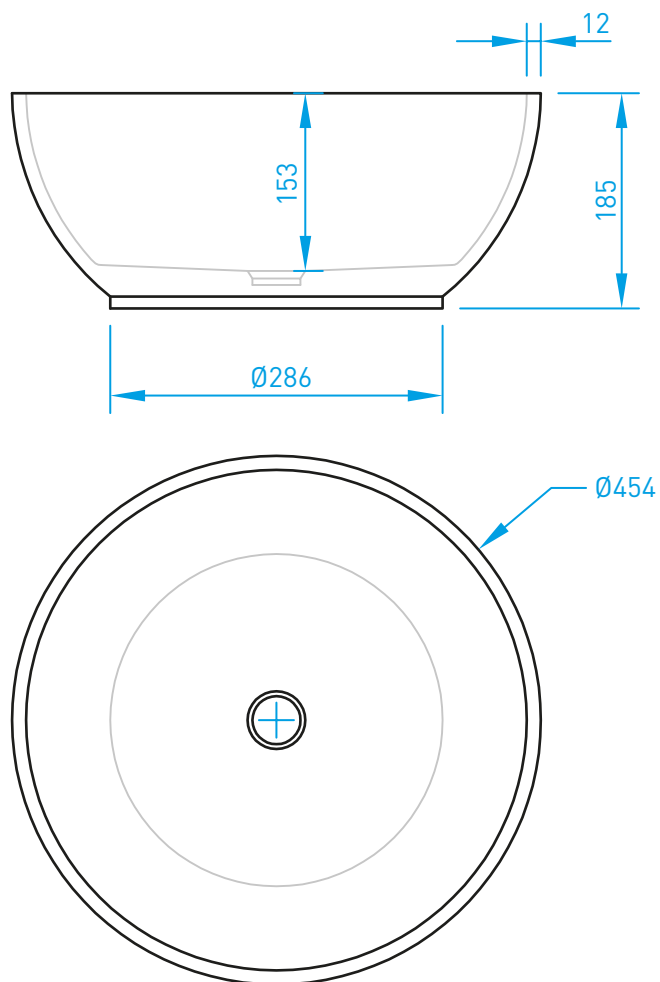

Piano con lavabo SCARICO A FESSURA*

Attenzione: la predisposizione per coperchio-piletta (•) in Solid Surface è optional

Lavabo QUADRO*

Attenzione: la predisposizione per coperchio-piletta (•) in Solid Surface è optional

Lavabo 365

Lavabo 379

Lavabo 6535 O

Lavabo 920

Lavabo 6130

Lavabo 515

Lavabo 6035

Lavabo D44H23

Lavabo D45H17

Lavabo SATURN

Lavabo ARIENS

A decorative graphic element consisting of overlapping, rounded rectangular shapes in various shades of blue and white, positioned horizontally across the middle of the page.

PIATTI E PARETI DOCCIA

Piatto doccia PLANARE*

personalizzabile
da 40 a 80

12

personalizzabile

minimo 250

minimo 250

personalizzabile