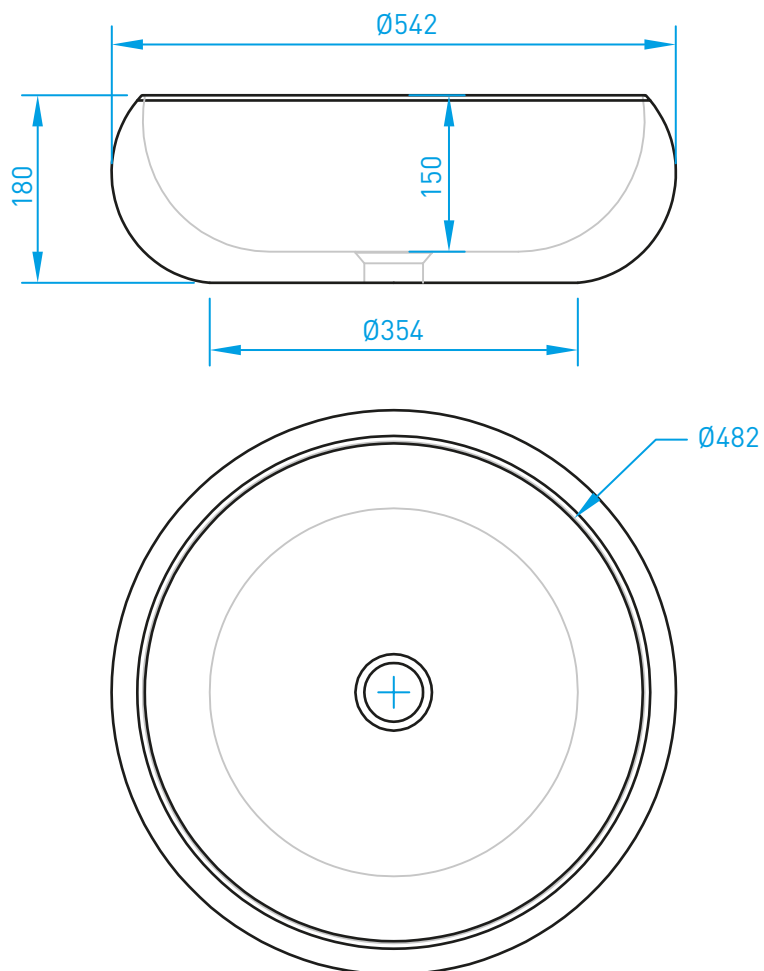

Piano con lavabo SCARICO A FESSURA*

Attenzione: la predisposizione per coperchio-piletta (•) in Solid Surface è optional

Lavabo QUADRO*

Attenzione: la predisposizione per coperchio-piletta (•) in Solid Surface è optional

Lavabo 365

Lavabo 379

Lavabo 6535 O

Lavabo 920

Lavabo 6130

Lavabo 515

Lavabo 6035

Lavabo D44H23

Lavabo D45H17

Lavabo SATURN

Lavabo ARIENS

A decorative graphic element consisting of overlapping, rounded rectangular shapes in various shades of blue and white, positioned horizontally across the middle of the page.

PIATTI E PARETI DOCCIA

Piatto doccia PLANARE*

personalizzabile
da 40 a 80

12

personalizzabile

minimo 250

minimo 250

personalizzabile