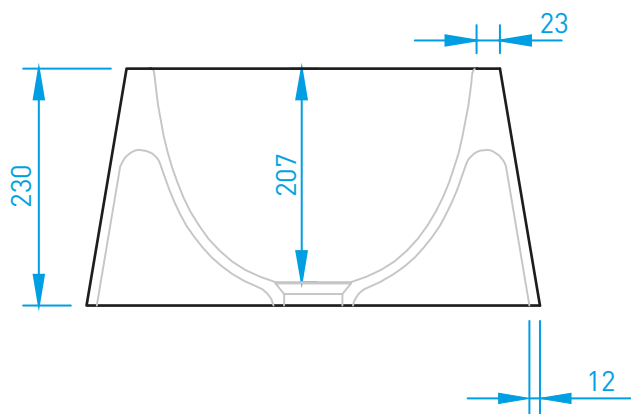

Lavabo D44H23