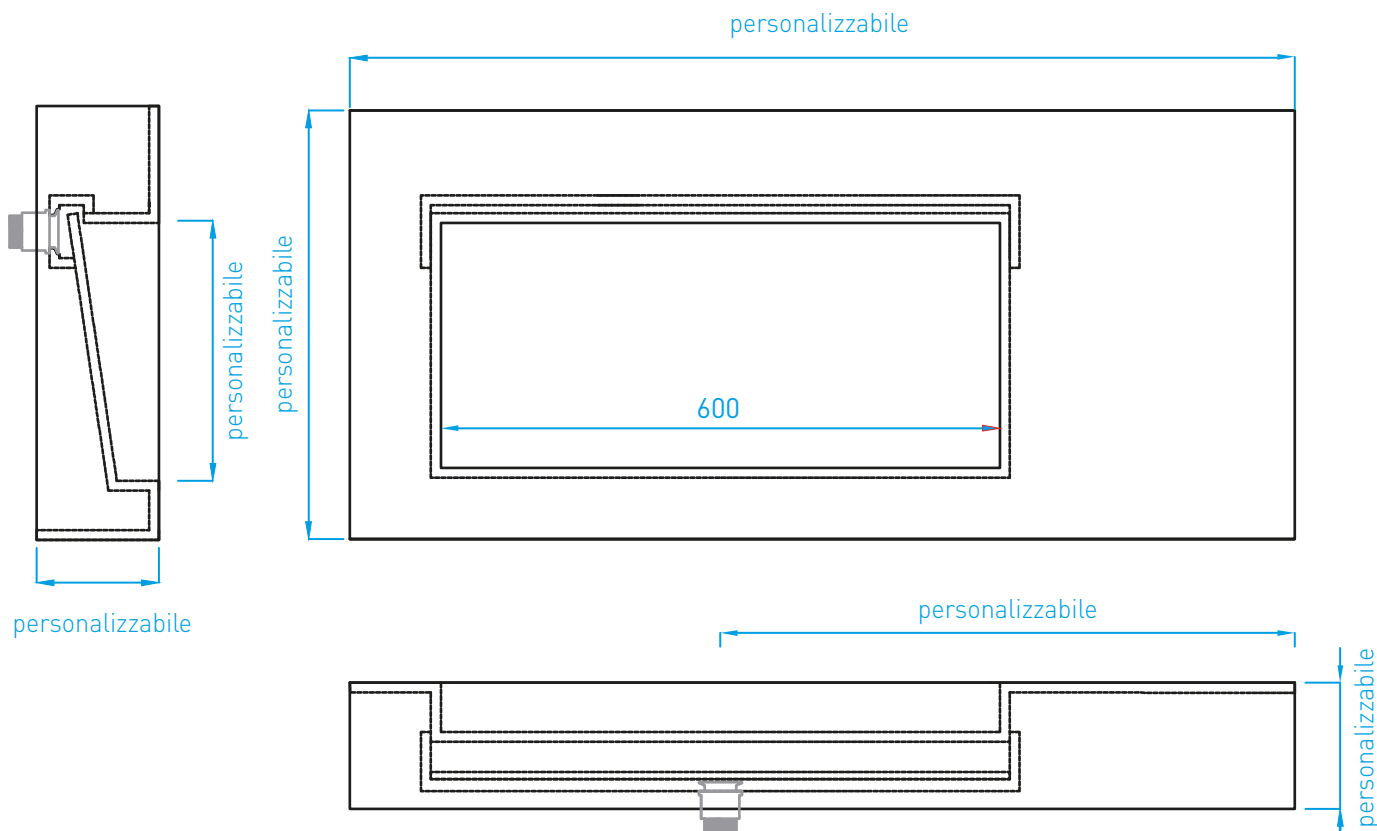

LAVABI BAGNO

Piano con lavabo integrato MOON*

Attenzione: la predisposizione per coperchio-piletta (•) in Solid Surface è optional

Piano con lavabo integrato STANDARD*

Sono disponibili lavabi con altre forme e misure ma senza coperchio-piletta

Piano con lavabo SCARICO A FESSURA*

Attenzione: la predisposizione per coperchio-piletta (•) in Solid Surface è optional

Lavabo QUADRO*

Attenzione: la predisposizione per coperchio-piletta (•) in Solid Surface è optional

Lavabo D45H17

Lavabo SATURN

Lavabo ARIENS

A decorative graphic element consisting of overlapping, rounded rectangular shapes in various shades of blue and white, positioned horizontally across the middle of the page.

LAVABI FREESTANDING

Lavabo 926

Lavabo 907

A decorative graphic element consisting of overlapping, rounded rectangular shapes in various shades of blue and white, positioned horizontally across the middle of the page.