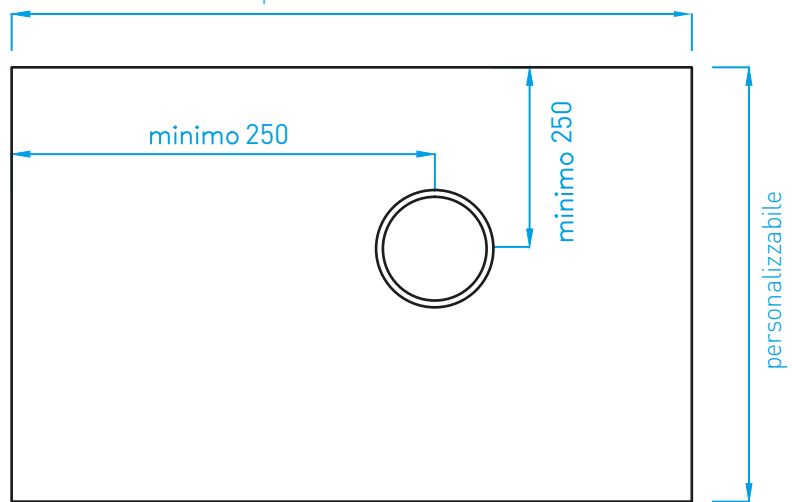

PIATTI E PARETI DOCCIA

Piatto doccia PLANARE*

personalizzabile
da 40 a 80

12

personalizzabile

minimo 250

minimo 250

personalizzabile

138

personalizzabile
da 40 a 80

Attenzione: la predisposizione per coperchio-piletta (•)
in Solid Surface è optional

Piatto doccia DOGHE*

VASCHE DA BAGNO FREESTANDING
E PERSONALIZZABILI

Vasca 1865

Vasca 1710