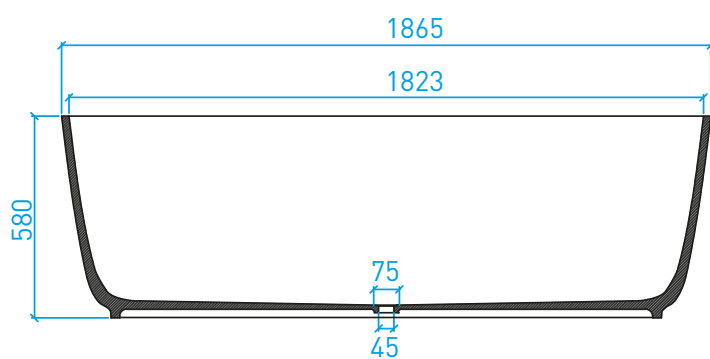

PIATTI E PARETI DOCCIA

Piatto doccia PLANARE*

personalizzabile
da 40 a 80

12

personalizzabile

minimo 250

minimo 250

personalizzabile

138

personalizzabile
da 40 a 80

Attenzione: la predisposizione per coperchio-piletta (•)
in Solid Surface è optional

Piatto doccia DOGHE*

VASCHE DA BAGNO FREESTANDING
E PERSONALIZZABILI

Vasca 1865

Vasca 1710