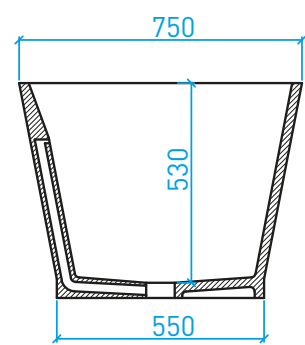

PIATTI E PARETI DOCCIA

Piatto doccia PLANARE*

personalizzabile
da 40 a 80

12

personalizzabile

minimo 250

minimo 250

personalizzabile

138

personalizzabile
da 40 a 80

Attenzione: la predisposizione per coperchio-piletta (•)
in Solid Surface è optional

Piatto doccia DOGHE*

VASCHE DA BAGNO FREESTANDING
E PERSONALIZZABILI

Vasca 1865

Vasca 1710