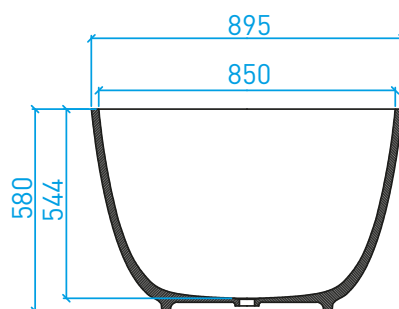

PIATTI E PARETI DOCCIA

Piatto doccia PLANARE*

personalizzabile
da 40 a 80

12

personalizzabile

minimo 250

minimo 250

personalizzabile

138

personalizzabile
da 40 a 80

Attenzione: la predisposizione per coperchio-piletta (•)
in Solid Surface è optional

Piatto doccia DOGHE*

VASCHE DA BAGNO FREESTANDING
E PERSONALIZZABILI

Vasca 1865

Vasca 1710

Vasca B TUB G 2100

Vasca B TUB GO 1700

ELEMENTI D'ARREDO SU MISURA E ACCESSORI

Mobili bagno*

Vasche da bagno

Accessori bagno*

Staffe*

EN 14685:2007
15.02.071.15-01.1