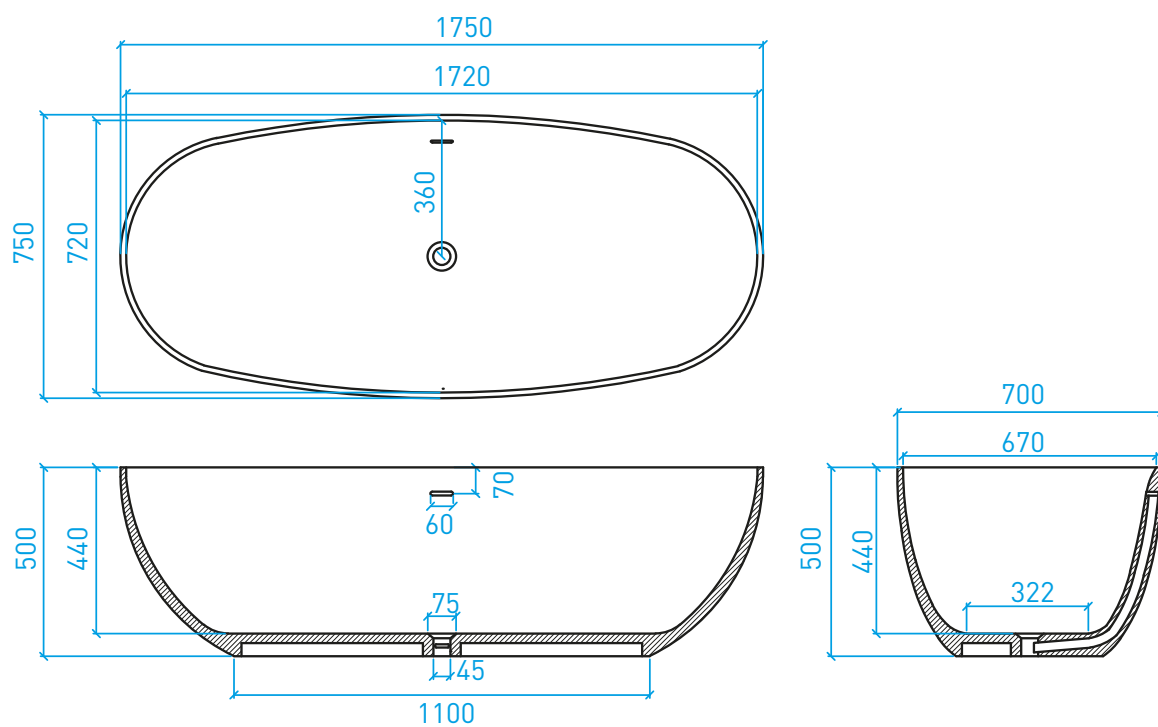

PIATTI E PARETI DOCCIA

Piatto doccia PLANARE*

personalizzabile
da 40 a 80

12

personalizzabile

minimo 250

minimo 250

personalizzabile

138

personalizzabile
da 40 a 80

Attenzione: la predisposizione per coperchio-piletta (•)
in Solid Surface è optional

Piatto doccia DOGHE*

VASCHE DA BAGNO FREESTANDING
E PERSONALIZZABILI

Vasca 1865

Vasca 1710

Vasca B TUB G 2100

Vasca B TUB GO 1700

ELEMENTI D'ARREDO SU MISURA E ACCESSORI

Mobili bagno*

Vasche da bagno

Accessori bagno*

Staffe*

EN 14685:2007
15.02.071.15-01.1