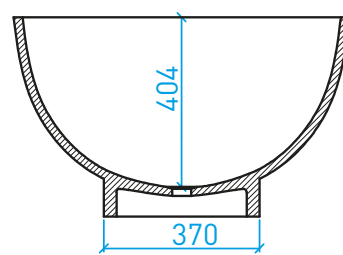

PIATTI E PARETI DOCCIA

Piatto doccia PLANARE*

personalizzabile
da 40 a 80

12

personalizzabile

minimo 250

minimo 250

personalizzabile

138

personalizzabile
da 40 a 80

Attenzione: la predisposizione per coperchio-piletta (•)
in Solid Surface è optional

Piatto doccia DOGHE*

VASCHE DA BAGNO FREESTANDING
E PERSONALIZZABILI

Vasca 1865

Vasca 1710