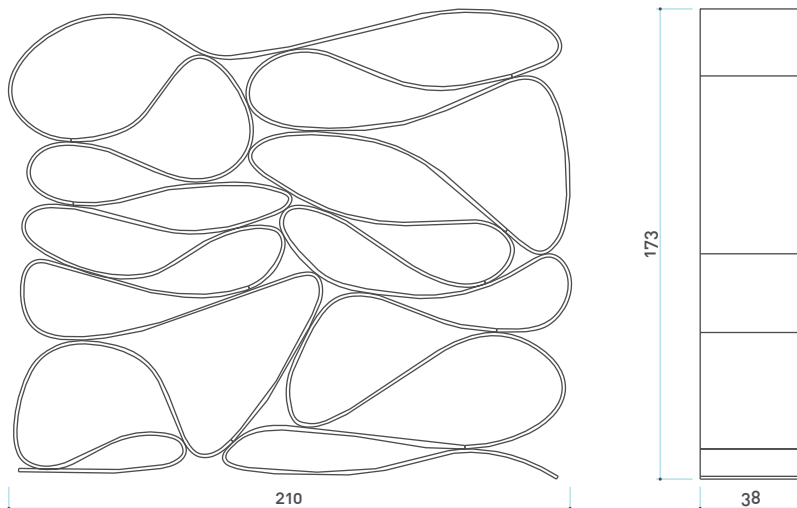

### PARETE DIVISORIA

Struttura in DuPont™ Corian® 12 mm