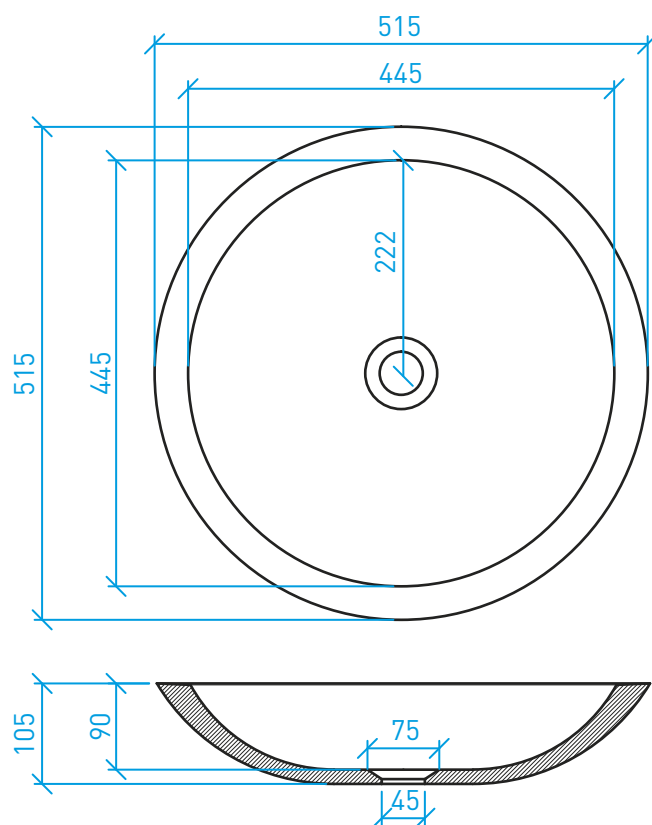

Sono disponibili lavabi con altre forme e misure ma senza coperchio-piletta

Piano con lavabo SCARICO A FESSURA*

Attenzione: la predisposizione per coperchio-piletta (•) in Solid Surface è optional

Lavabo QUADRO*

Attenzione: la predisposizione per coperchio-piletta (•) in Solid Surface è optional

Lavabo 365

Lavabo 379

Lavabo 6535 O

Lavabo 920

Lavabo 6130

Lavabo 515

Lavabo 6035

PIATTI E PARETI DOCCIA

Piatto doccia QUADRO*

Dimensioni espresse in mm.

(*) PERSONALIZZAZIONI E DETTAGLI A PAG. 57

Pareti doccia personalizzabili

VASCHE DA BAGNO FREESTANDING
E PERSONALIZZABILI

Vasca 1750

Vasca 1695