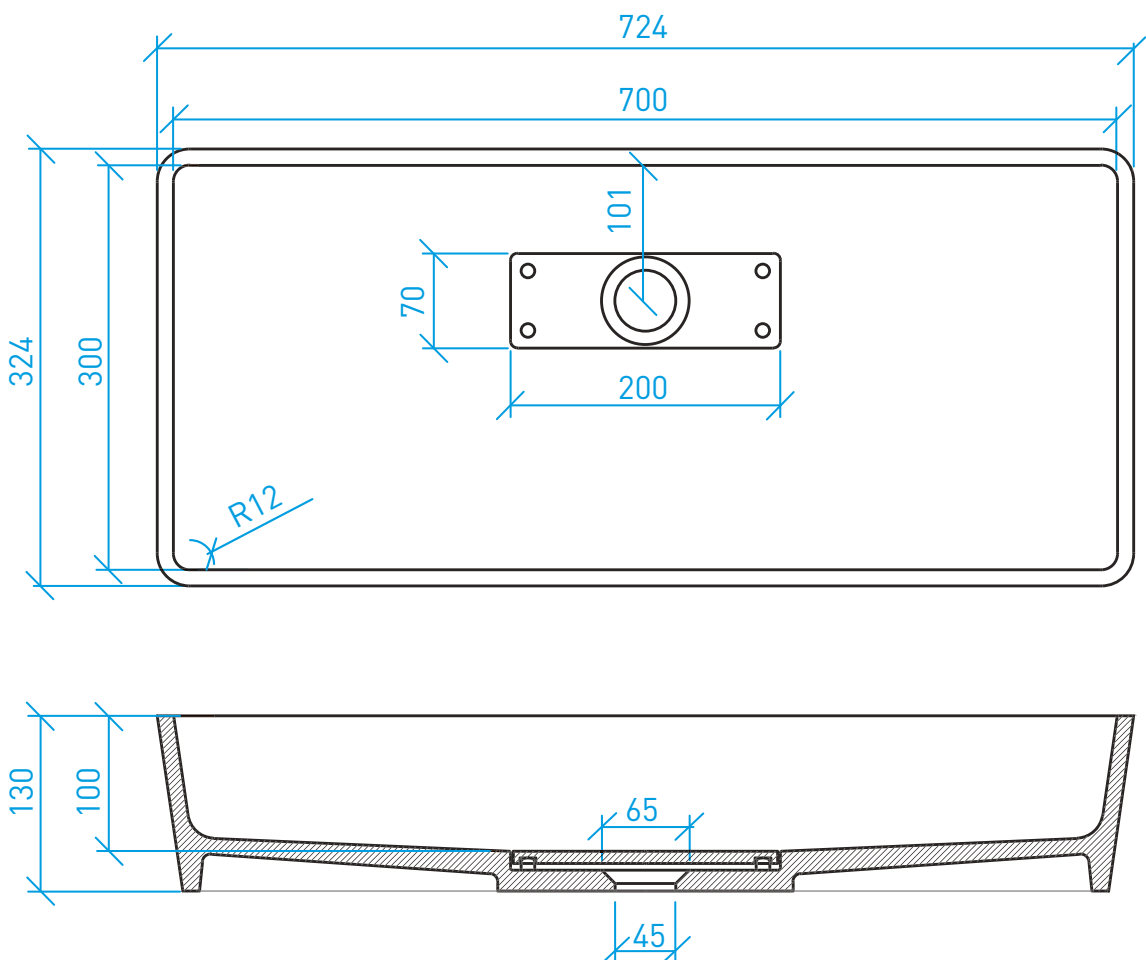

Sono disponibili lavabi con altre forme e misure ma senza coperchio-piletta

Piano con lavabo SCARICO A FESSURA*

Attenzione: la predisposizione per coperchio-piletta (•) in Solid Surface è optional

Lavabo QUADRO*

Attenzione: la predisposizione per coperchio-piletta (•) in Solid Surface è optional

Lavabo 365

Lavabo 379

Lavabo 6535 O

Lavabo 920

Lavabo 6130

Lavabo 515

Lavabo 6035

PIATTI E PARETI DOCCIA

Piatto doccia QUADRO*

Dimensioni espresse in mm.

(*) PERSONALIZZAZIONI E DETTAGLI A PAG. 57

Pareti doccia personalizzabili

VASCHE DA BAGNO FREESTANDING
E PERSONALIZZABILI

Vasca 1750

Vasca 1695