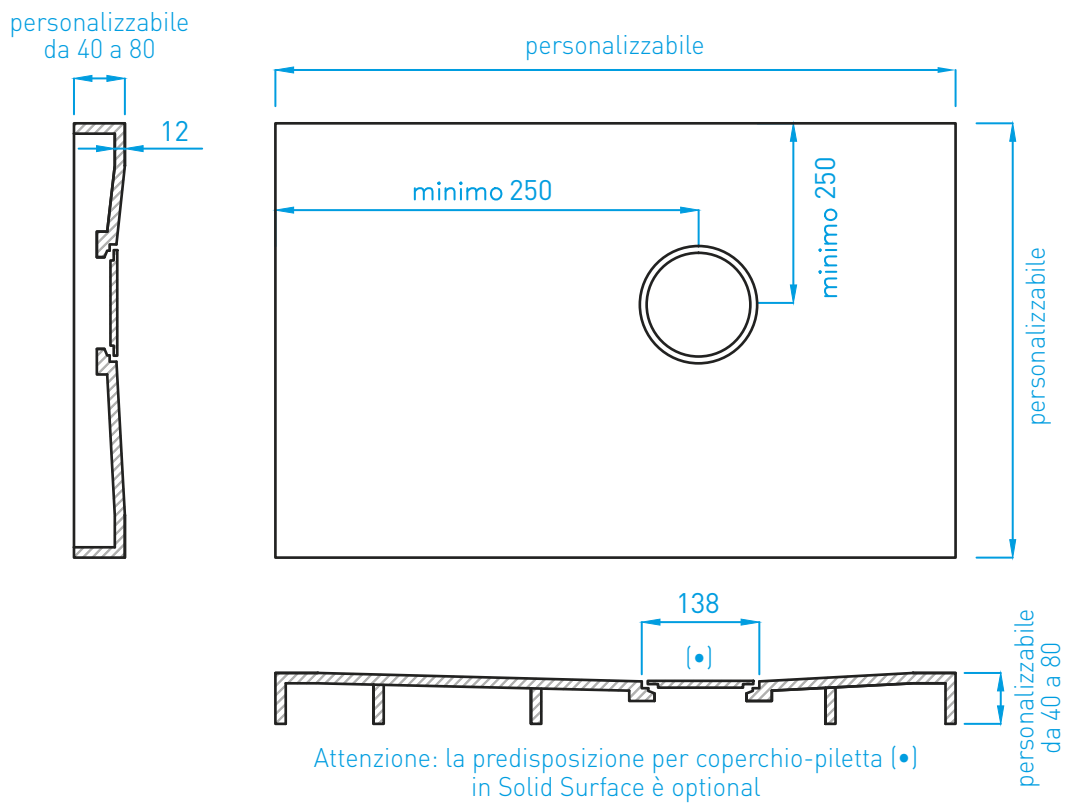

Sono disponibili lavabi con altre forme e misure ma senza coperchio-piletta

Piano con lavabo SCARICO A FESSURA*

Attenzione: la predisposizione per coperchio-piletta (•) in Solid Surface è optional

Lavabo QUADRO*

Attenzione: la predisposizione per coperchio-piletta (•) in Solid Surface è optional

Lavabo 365

Lavabo 379

Lavabo 6535 O

Lavabo 920

Lavabo 6130

Lavabo 515

Lavabo 6035

Lavabo D44H23

Lavabo D45H17

Lavabo SATURN

Lavabo ARIENS

LAVABI FREESTANDING

Lavabo 926

A decorative graphic element consisting of overlapping, rounded rectangular shapes in various shades of blue and white, positioned horizontally across the middle of the page.

PIATTI E PARETI DOCCIA

Piatto doccia QUADRO*

Dimensioni espresse in mm.

(*) PERSONALIZZAZIONI E DETTAGLI A PAG. 57

Pareti doccia personalizzabili

VASCHE DA BAGNO FREESTANDING
E PERSONALIZZABILI

Vasca 1750

Vasca 1695