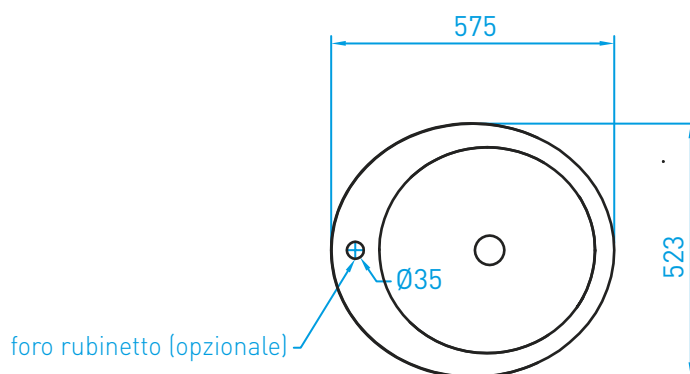

Lavabo D44H23

Lavabo D45H17

Lavabo SATURN

Lavabo ARIENS

LAVABI FREESTANDING

Lavabo 926

A decorative graphic element consisting of overlapping, rounded rectangular shapes in various shades of blue and white, positioned horizontally across the middle of the page.

PIATTI E PARETI DOCCIA

Piatto doccia QUADRO*

Dimensioni espresse in mm.

(*) PERSONALIZZAZIONI E DETTAGLI A PAG. 57

Pareti doccia personalizzabili

VASCHE DA BAGNO FREESTANDING
E PERSONALIZZABILI

Vasca 1750

Vasca 1695