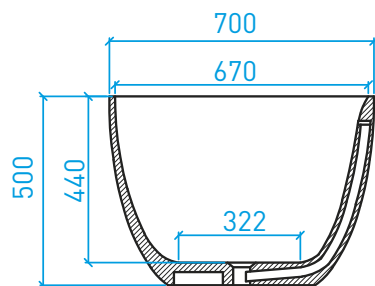

PIATTI E PARETI DOCCIA

Piatto doccia QUADRO*

Dimensioni espresse in mm.

(*) PERSONALIZZAZIONI E DETTAGLI A PAG. 57

Pareti doccia personalizzabili

VASCHE DA BAGNO FREESTANDING
E PERSONALIZZABILI

Vasca 1750

Vasca 1695

Vasca B TUB G 1950

Vasca B TUB GO 1800

ELEMENTI D'ARREDO
SU MISURA E ACCESSORI

Vasche da bagno

Mobili bagno*

Staffe*

EN 14685:2007
15.02.0715-01.1

EN 14692:2010
15.02.015-01.1