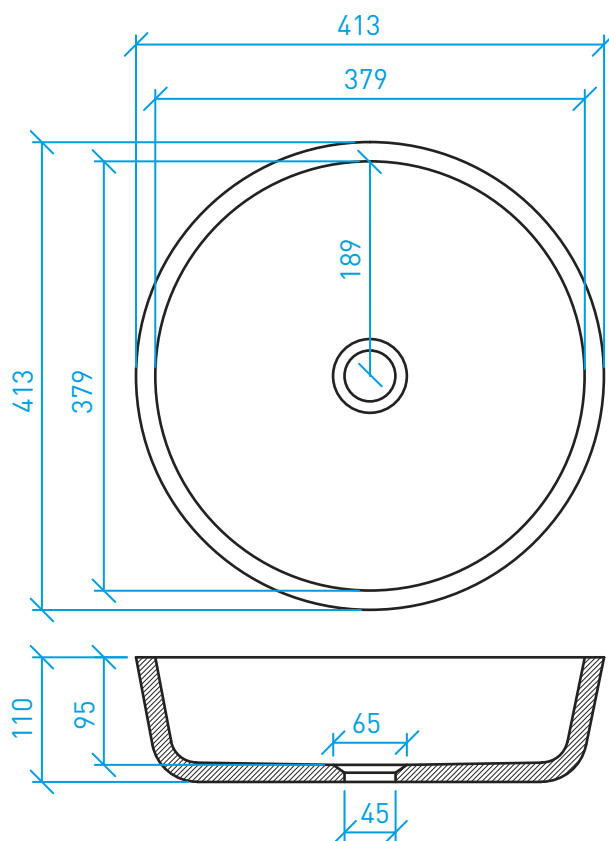

Sono disponibili lavabi con altre forme e misure ma senza coperchio-piletta

Piano con lavabo SCARICO A FESSURA*

Attenzione: la predisposizione per coperchio-piletta (•) in Solid Surface è optional

Lavabo QUADRO*

Attenzione: la predisposizione per coperchio-piletta (•) in Solid Surface è optional

Lavabo 365

Lavabo 379

Lavabo 6535 O

Lavabo 920

Lavabo 6130

Lavabo 515

Lavabo 6035

PIATTI E PARETI DOCCIA

Piatto doccia QUADRO*

Dimensioni espresse in mm.

(*) PERSONALIZZAZIONI E DETTAGLI A PAG. 57

Pareti doccia personalizzabili

VASCHE DA BAGNO FREESTANDING
E PERSONALIZZABILI

Vasca 1750

Vasca 1695