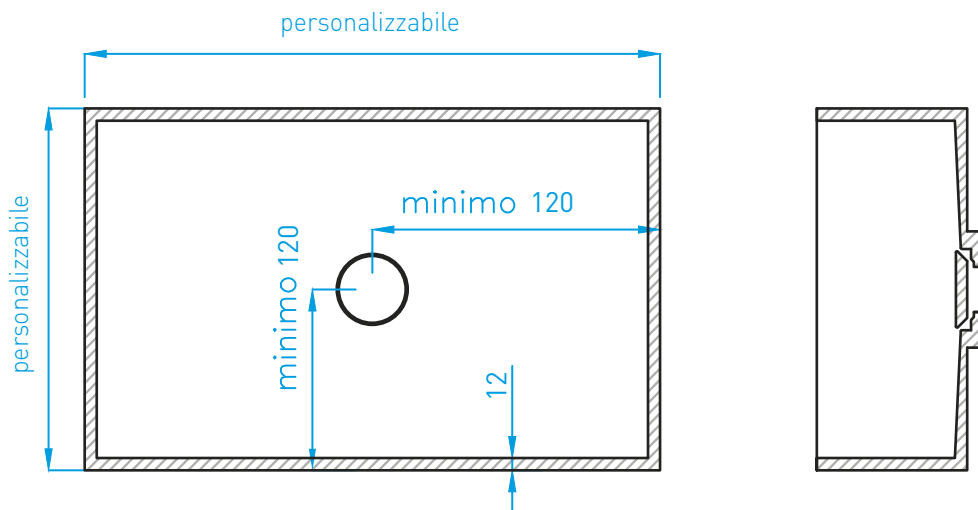

Sono disponibili lavabi con altre forme e misure ma senza coperchio-piletta

Piano con lavabo SCARICO A FESSURA*

Attenzione: la predisposizione per coperchio-piletta (•) in Solid Surface è optional

Lavabo QUADRO*

Attenzione: la predisposizione per coperchio-piletta (•) in Solid Surface è optional

Lavabo 365

Lavabo 379

Lavabo 6535 O

Lavabo 920

Lavabo 6130

Lavabo 515

Lavabo 6035

PIATTI E PARETI DOCCIA

Piatto doccia QUADRO*

Dimensioni espresse in mm.

(*) PERSONALIZZAZIONI E DETTAGLI A PAG. 57

Pareti doccia personalizzabili

VASCHE DA BAGNO FREESTANDING
E PERSONALIZZABILI

Vasca 1750

Vasca 1695