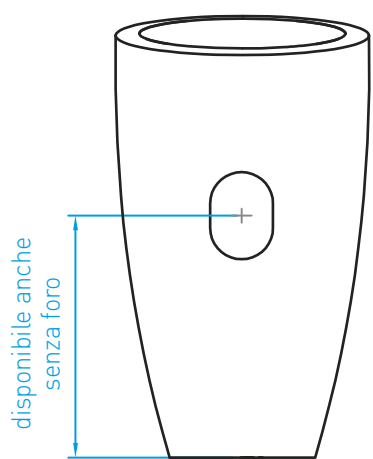

Sono disponibili lavabi con altre forme e misure ma senza coperchio-piletta

Piano con lavabo SCARICO A FESSURA*

Attenzione: la predisposizione per coperchio-piletta (•) in Solid Surface è optional

Lavabo QUADRO*

Attenzione: la predisposizione per coperchio-piletta (•) in Solid Surface è optional

Lavabo 365

Lavabo 379

Lavabo 6535 O

Lavabo 920

Lavabo 6130

Lavabo 515

Lavabo 6035

Lavabo D44H23

Lavabo D45H17

Lavabo SATURN

Lavabo ARIENS

LAVABI FREESTANDING

Lavabo 926

A decorative graphic element consisting of overlapping, rounded rectangular shapes in various shades of blue and white, positioned horizontally across the middle of the page.

PIATTI E PARETI DOCCIA

Piatto doccia QUADRO*

Dimensioni espresse in mm.

(*) PERSONALIZZAZIONI E DETTAGLI A PAG. 57

Pareti doccia personalizzabili

VASCHE DA BAGNO FREESTANDING
E PERSONALIZZABILI

Vasca 1750

Vasca 1695