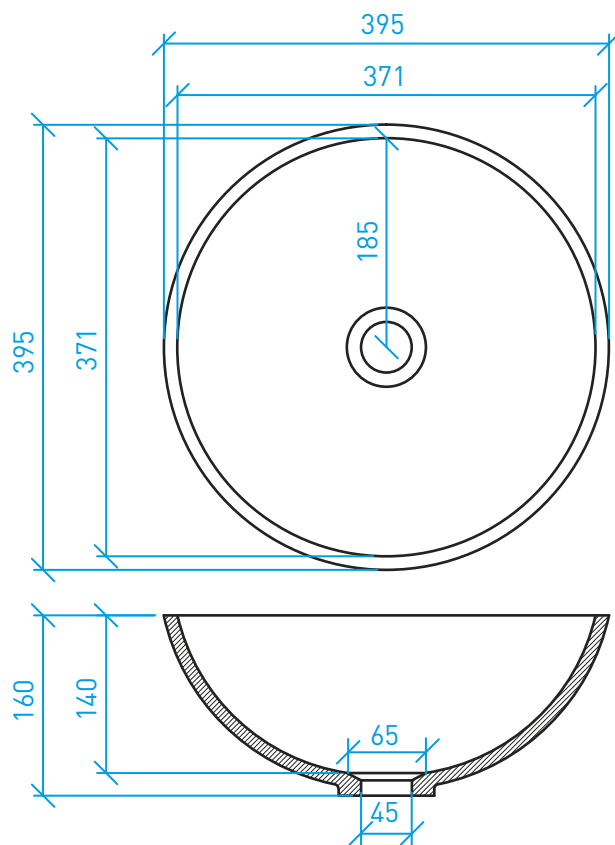

Sono disponibili lavabi con altre forme e misure ma senza coperchio-piletta

Piano con lavabo SCARICO A FESSURA*

Attenzione: la predisposizione per coperchio-piletta (•) in Solid Surface è optional

Lavabo QUADRO*

Attenzione: la predisposizione per coperchio-piletta (•) in Solid Surface è optional

Lavabo 365

Lavabo 379

Lavabo 6535 O

Lavabo 920

Lavabo 6130

Lavabo 515

Lavabo 6035

PIATTI E PARETI DOCCIA

Piatto doccia QUADRO*

Dimensioni espresse in mm.

(*) PERSONALIZZAZIONI E DETTAGLI A PAG. 57

Pareti doccia personalizzabili

VASCHE DA BAGNO FREESTANDING
E PERSONALIZZABILI

Vasca 1750

Vasca 1695