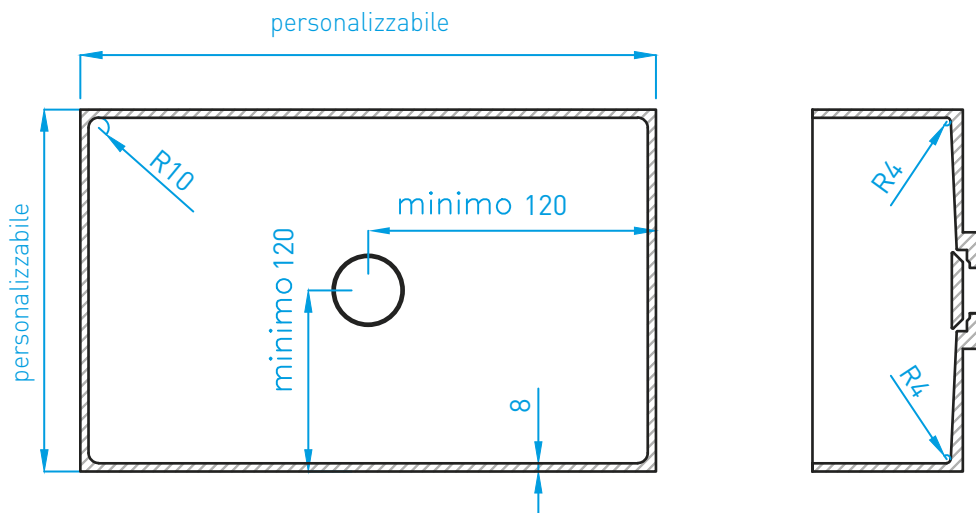

COLLEZIONE BAGNO
LISTINO 2017

ANDREOLI

LAVABI BAGNO

Piano con lavabo integrato MOON*

Attenzione: la predisposizione per coperchio-piletta (•) in Solid Surface è optional

Piano con lavabo integrato STANDARD*

Sono disponibili lavabi con altre forme e misure ma senza coperchio-piletta

Piano con lavabo SCARICO A FESSURA*

Attenzione: la predisposizione per coperchio-piletta (•) in Solid Surface è optional

Lavabo QUADRO*

Attenzione: la predisposizione per coperchio-piletta (•) in Solid Surface è optional

Lavabo 365

Lavabo 379

Lavabo 6535 O

Lavabo 920

Lavabo 6130

Lavabo 515

Lavabo 6035

PIATTI E PARETI DOCCIA

Piatto doccia QUADRO*

Dimensioni espresse in mm.

(*) PERSONALIZZAZIONI E DETTAGLI A PAG. 57

Pareti doccia personalizzabili

VASCHE DA BAGNO FREESTANDING
E PERSONALIZZABILI

Vasca 1750

Vasca 1695