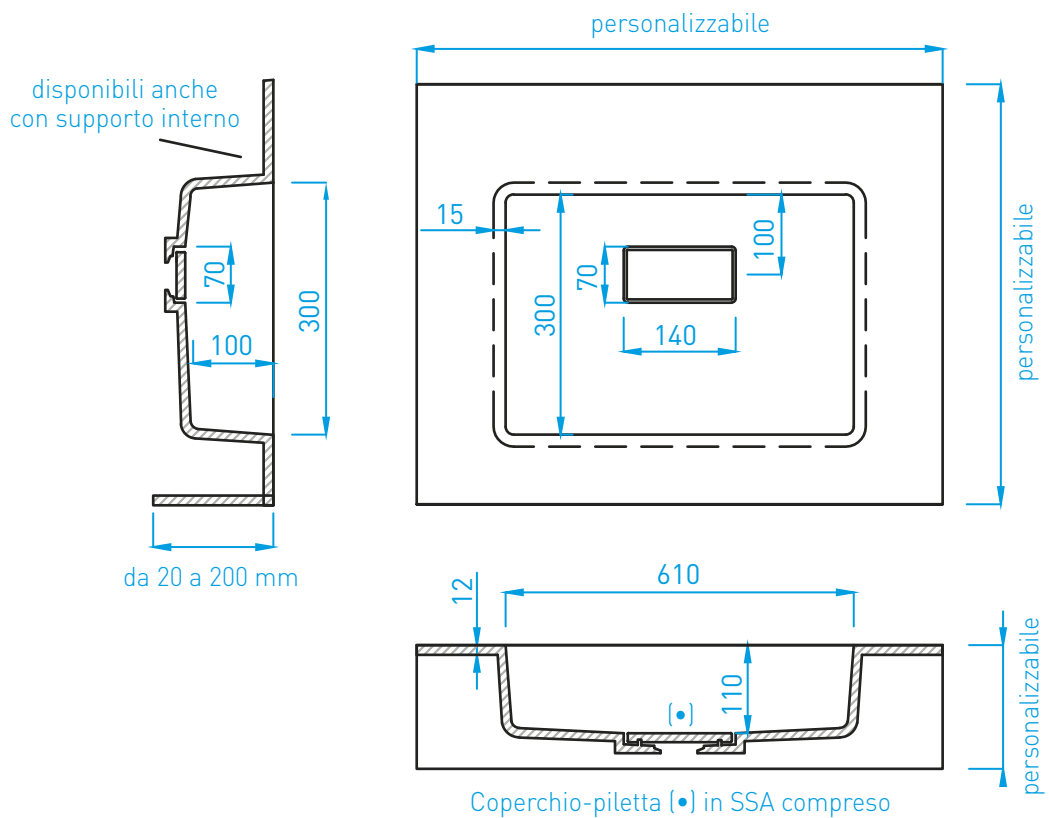

COLLEZIONE BAGNO
LISTINO 2017

ANDREOLI

LAVABI BAGNO

Piano con lavabo integrato MOON*

Attenzione: la predisposizione per coperchio-piletta (•) in Solid Surface è optional

Piano con lavabo integrato STANDARD*

Sono disponibili lavabi con altre forme e misure ma senza coperchio-piletta

Piano con lavabo SCARICO A FESSURA*

Attenzione: la predisposizione per coperchio-piletta (•) in Solid Surface è optional

Lavabo QUADRO*

PIATTI E PARETI DOCCIA

Piatto doccia QUADRO*

Dimensioni espresse in mm.

(*) PERSONALIZZAZIONI E DETTAGLI A PAG. 57

Pareti doccia personalizzabili

VASCHE DA BAGNO FREESTANDING
E PERSONALIZZABILI

Vasca 1750

Vasca 1695

Vasca B TUB G 1950

Vasca B TUB GO 1800

ELEMENTI D'ARREDO
SU MISURA E ACCESSORI

Vasche da bagno

Mobili bagno*

Staffe*

EN 14685:2007
15.02.0715-01.1

EN 14692:2010
15.02.015-01.1