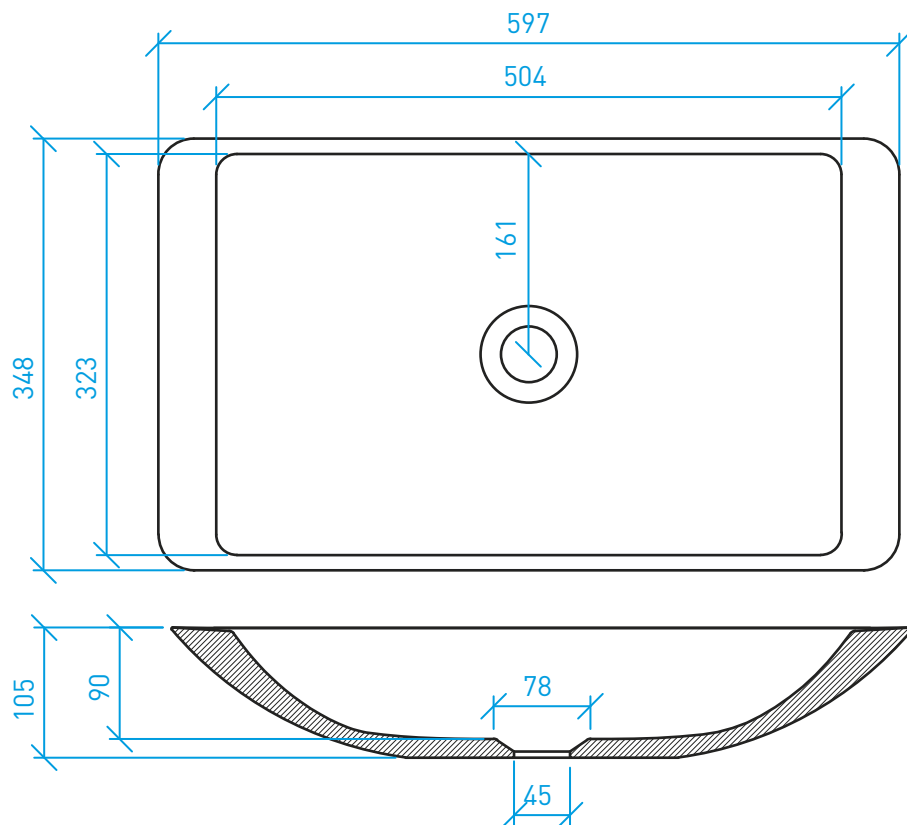

Sono disponibili lavabi con altre forme e misure ma senza coperchio-piletta

Piano con lavabo SCARICO A FESSURA*

Attenzione: la predisposizione per coperchio-piletta (•) in Solid Surface è optional

Lavabo QUADRO*

Attenzione: la predisposizione per coperchio-piletta (•) in Solid Surface è optional

Lavabo 365

Lavabo 379

Lavabo 6535 O

Lavabo 920

Lavabo 6130

Lavabo 515

Lavabo 6035

Lavabo D44H23

Lavabo D45H17

Lavabo SATURN

Lavabo ARIENS

LAVABI FREESTANDING

Lavabo 926

A decorative graphic element consisting of overlapping, rounded rectangular shapes in various shades of blue and white, positioned horizontally across the middle of the page.

PIATTI E PARETI DOCCIA

Piatto doccia QUADRO*

Dimensioni espresse in mm.

(*) PERSONALIZZAZIONI E DETTAGLI A PAG. 57

Pareti doccia personalizzabili

VASCHE DA BAGNO FREESTANDING
E PERSONALIZZABILI

Vasca 1750

Vasca 1695