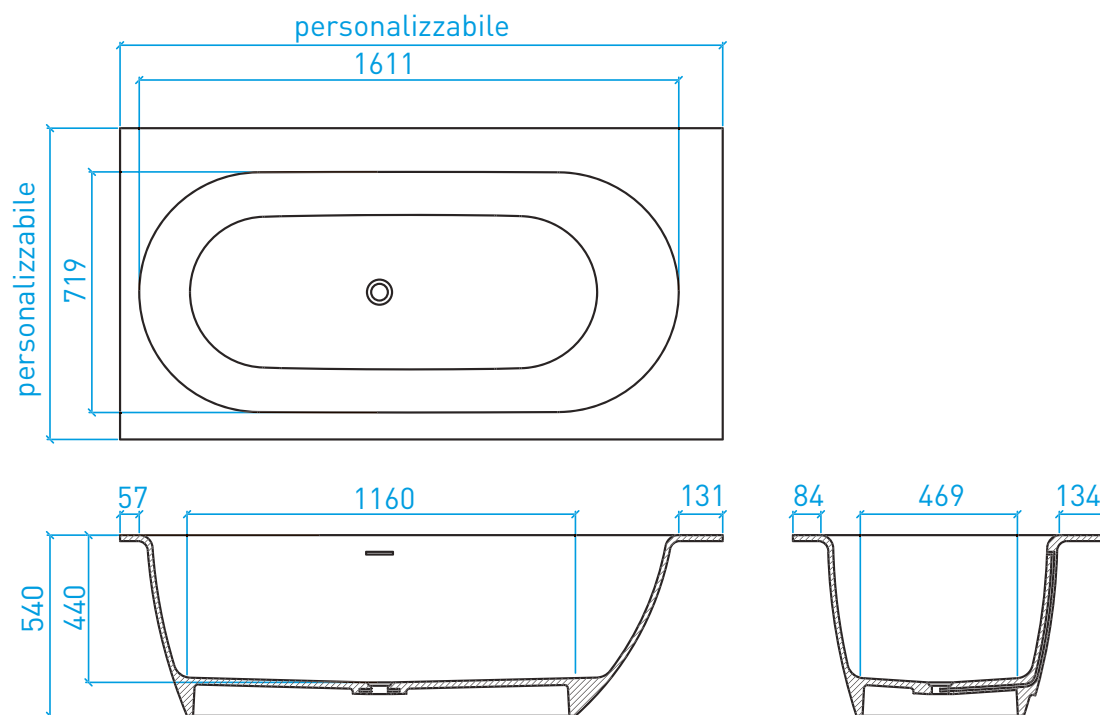

PIATTI E PARETI DOCCIA

Piatto doccia QUADRO*

Dimensioni espresse in mm.

(*) PERSONALIZZAZIONI E DETTAGLI A PAG. 57

Pareti doccia personalizzabili

VASCHE DA BAGNO FREESTANDING
E PERSONALIZZABILI

Vasca 1750

Vasca 1695

Vasca B TUB G 1950

Vasca B TUB GO 1800

ELEMENTI D'ARREDO
SU MISURA E ACCESSORI

Vasche da bagno

Mobili bagno*

Staffe*

EN 14685:2007
15.02.0715-01.1

EN 14692:2010
15.02.015-01.1