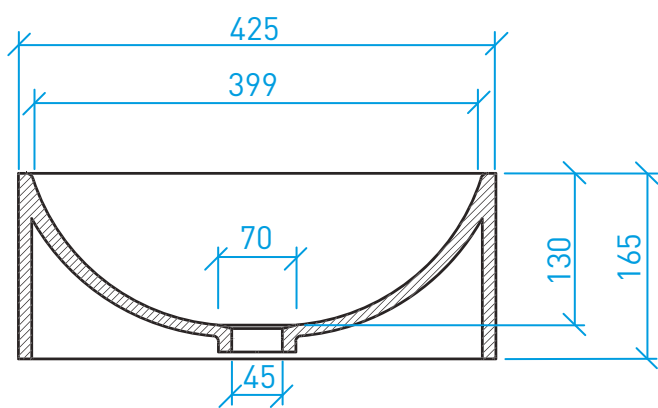

Sono disponibili lavabi con altre forme e misure ma senza coperchio-piletta

Piano con lavabo SCARICO A FESSURA*

Attenzione: la predisposizione per coperchio-piletta (•) in Solid Surface è optional

Lavabo QUADRO*

Attenzione: la predisposizione per coperchio-piletta (•) in Solid Surface è optional

Lavabo 365

Lavabo 379

Lavabo 6535 O

Lavabo 920

Lavabo 6130

Lavabo 515

Lavabo 6035

PIATTI E PARETI DOCCIA

Piatto doccia QUADRO*

Dimensioni espresse in mm.

(*) PERSONALIZZAZIONI E DETTAGLI A PAG. 57

Pareti doccia personalizzabili

VASCHE DA BAGNO FREESTANDING
E PERSONALIZZABILI

Vasca 1750

Vasca 1695