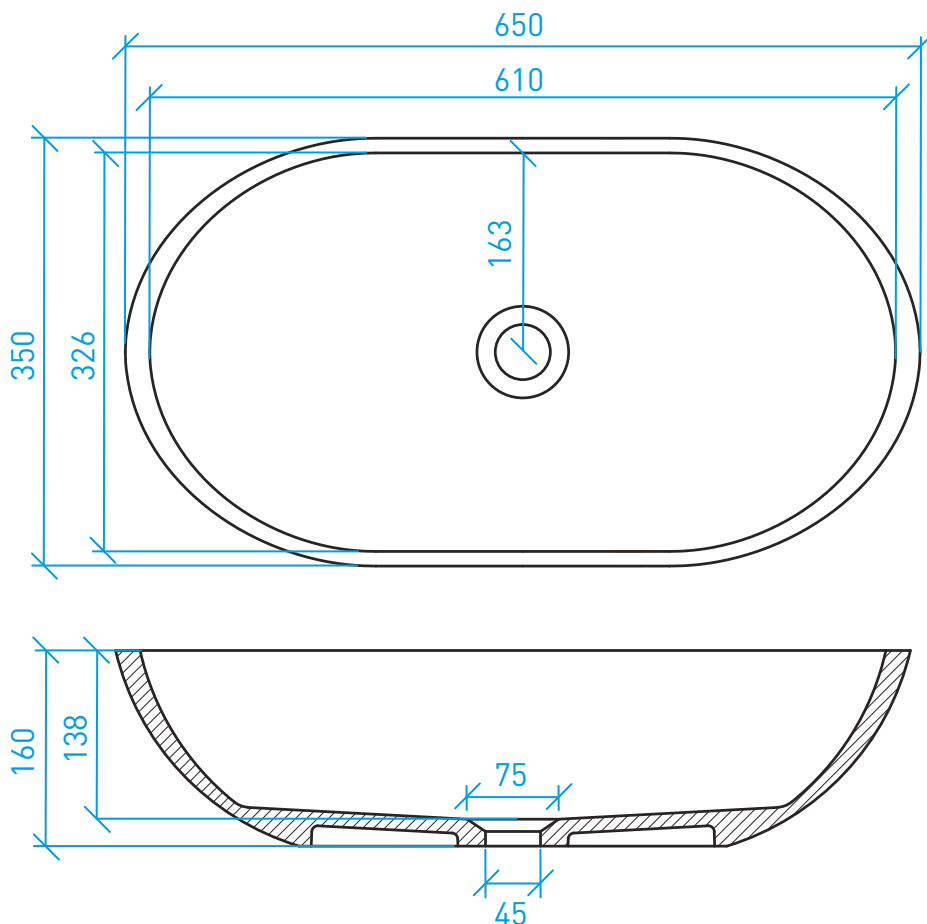

Sono disponibili lavabi con altre forme e misure ma senza coperchio-piletta

Piano con lavabo SCARICO A FESSURA*

Attenzione: la predisposizione per coperchio-piletta (•) in Solid Surface è optional

Lavabo QUADRO*

Attenzione: la predisposizione per coperchio-piletta (•) in Solid Surface è optional

Lavabo 365

Lavabo 379

Lavabo 6535 O

Lavabo 920

Lavabo 6130

Lavabo 515

Lavabo 6035

PIATTI E PARETI DOCCIA

Piatto doccia QUADRO*

Dimensioni espresse in mm.

(*) PERSONALIZZAZIONI E DETTAGLI A PAG. 57

Pareti doccia personalizzabili

VASCHE DA BAGNO FREESTANDING
E PERSONALIZZABILI

Vasca 1750

Vasca 1695