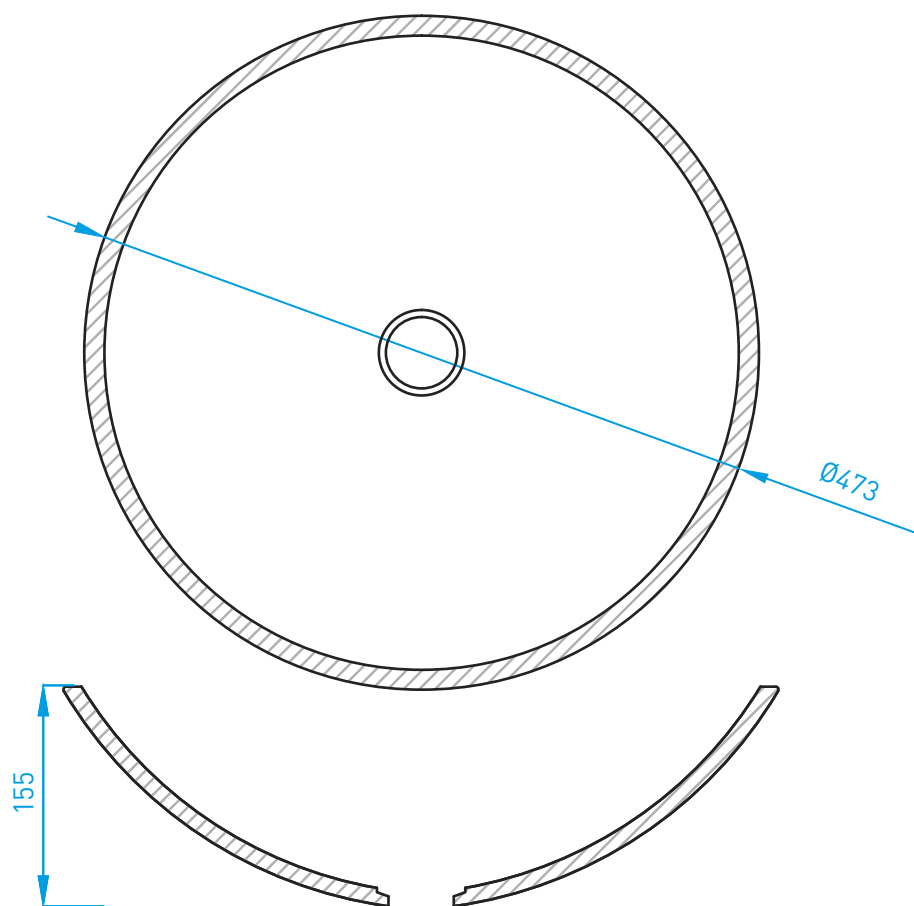

Sono disponibili lavabi con altre forme e misure ma senza coperchio-piletta

Piano con lavabo SCARICO A FESSURA*

Attenzione: la predisposizione per coperchio-piletta (•) in Solid Surface è optional

Lavabo QUADRO*

Lavabo D44H23

Lavabo D45H17

Lavabo SATURN

Lavabo ARIENS

LAVABI FREESTANDING

Lavabo 926

A decorative graphic element consisting of overlapping, rounded rectangular shapes in various shades of blue and white, positioned horizontally across the middle of the page.

PIATTI E PARETI DOCCIA

Piatto doccia QUADRO*

Dimensioni espresse in mm.

(*) PERSONALIZZAZIONI E DETTAGLI A PAG. 57

Pareti doccia personalizzabili

VASCHE DA BAGNO FREESTANDING
E PERSONALIZZABILI

Vasca 1750

Vasca 1695