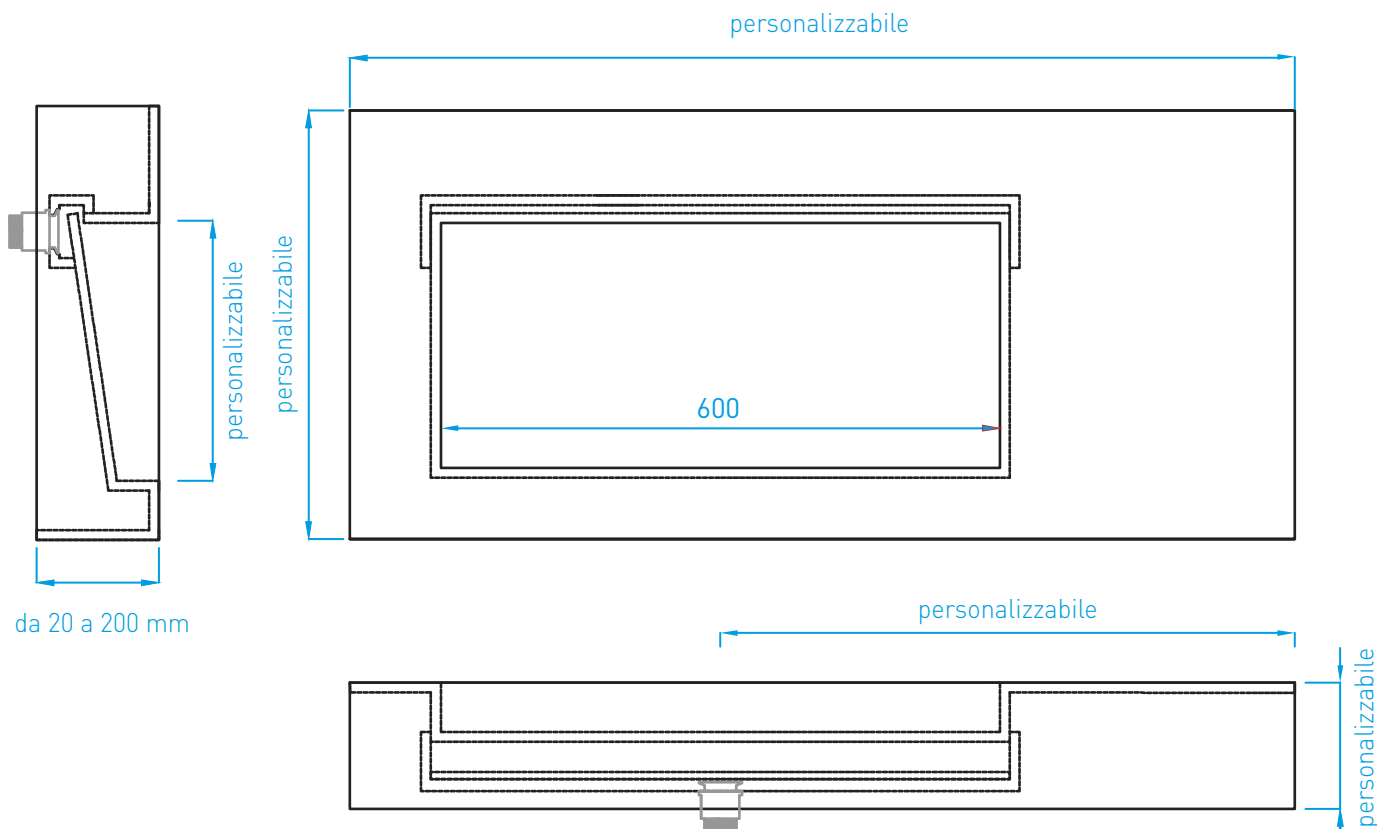

COLLEZIONE BAGNO
LISTINO 2017

ANDREOLI

LAVABI BAGNO

Piano con lavabo integrato MOON*

Attenzione: la predisposizione per coperchio-piletta (•) in Solid Surface è optional

Piano con lavabo integrato STANDARD*

Sono disponibili lavabi con altre forme e misure ma senza coperchio-piletta

Piano con lavabo SCARICO A FESSURA*

Attenzione: la predisposizione per coperchio-piletta (•) in Solid Surface è optional

Lavabo QUADRO*

Attenzione: la predisposizione per coperchio-piletta (•) in Solid Surface è optional

Lavabo 365

Lavabo 379

Lavabo 6535 O

Lavabo 920

Lavabo 6130

Lavabo 515

Lavabo 6035

PIATTI E PARETI DOCCIA

Piatto doccia QUADRO*

Dimensioni espresse in mm.

(*) PERSONALIZZAZIONI E DETTAGLI A PAG. 57

Pareti doccia personalizzabili

VASCHE DA BAGNO FREESTANDING
E PERSONALIZZABILI

Vasca 1750

Vasca 1695