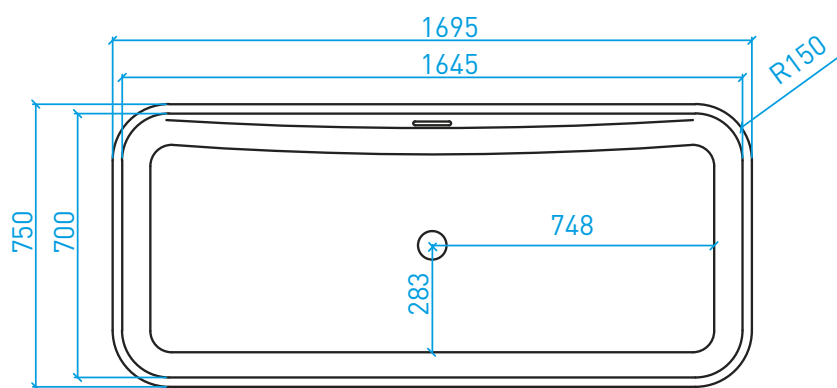

PIATTI E PARETI DOCCIA

Piatto doccia QUADRO*

Dimensioni espresse in mm.

(*) PERSONALIZZAZIONI E DETTAGLI A PAG. 57

Pareti doccia personalizzabili

VASCHE DA BAGNO FREESTANDING
E PERSONALIZZABILI

Vasca 1750

Vasca 1695

Vasca B TUB G 1950

Vasca B TUB GO 1800

ELEMENTI D'ARREDO
SU MISURA E ACCESSORI

Vasche da bagno

Mobili bagno*

Staffe*

EN 14685:2007
15.02.0715-01.1

EN 14692:2010
15.02.015-01.1