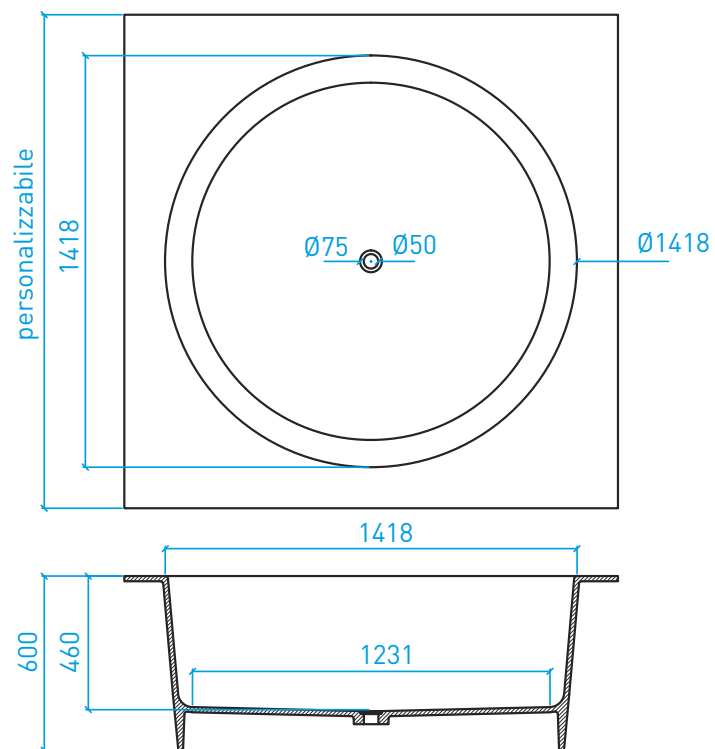

PIATTI E PARETI DOCCIA

Piatto doccia QUADRO*

Dimensioni espresse in mm.

(*) PERSONALIZZAZIONI E DETTAGLI A PAG. 57

Pareti doccia personalizzabili

VASCHE DA BAGNO FREESTANDING
E PERSONALIZZABILI

Vasca 1750

Vasca 1695

Vasca B TUB G 1950

Vasca B TUB GO 1800

ELEMENTI D'ARREDO
SU MISURA E ACCESSORI

Vasche da bagno

Mobili bagno*

Staffe*

EN 14685:2007
15.02.0715-01.1

EN 14692:2010
15.02.015-01.1