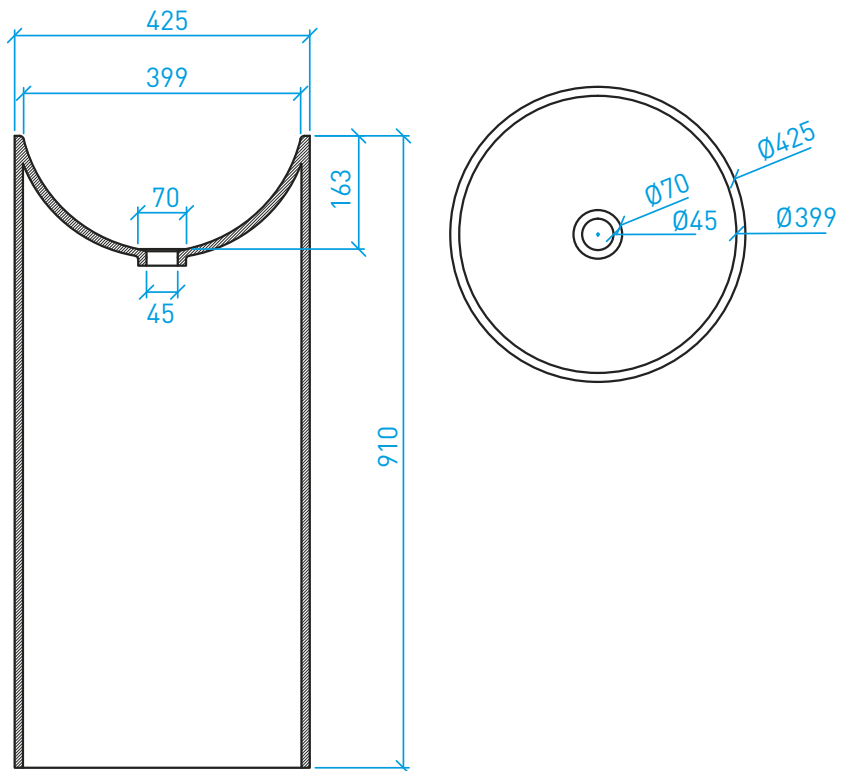

Lavabo D44H23

Lavabo D45H17

Lavabo SATURN

Lavabo ARIENS

LAVABI FREESTANDING

Lavabo 926

A decorative graphic element consisting of overlapping, rounded rectangular shapes in various shades of blue and white, positioned horizontally across the middle of the page.

PIATTI E PARETI DOCCIA

Piatto doccia QUADRO*

Dimensioni espresse in mm.

(*) PERSONALIZZAZIONI E DETTAGLI A PAG. 57

Pareti doccia personalizzabili

VASCHE DA BAGNO FREESTANDING
E PERSONALIZZABILI

Vasca 1750

Vasca 1695