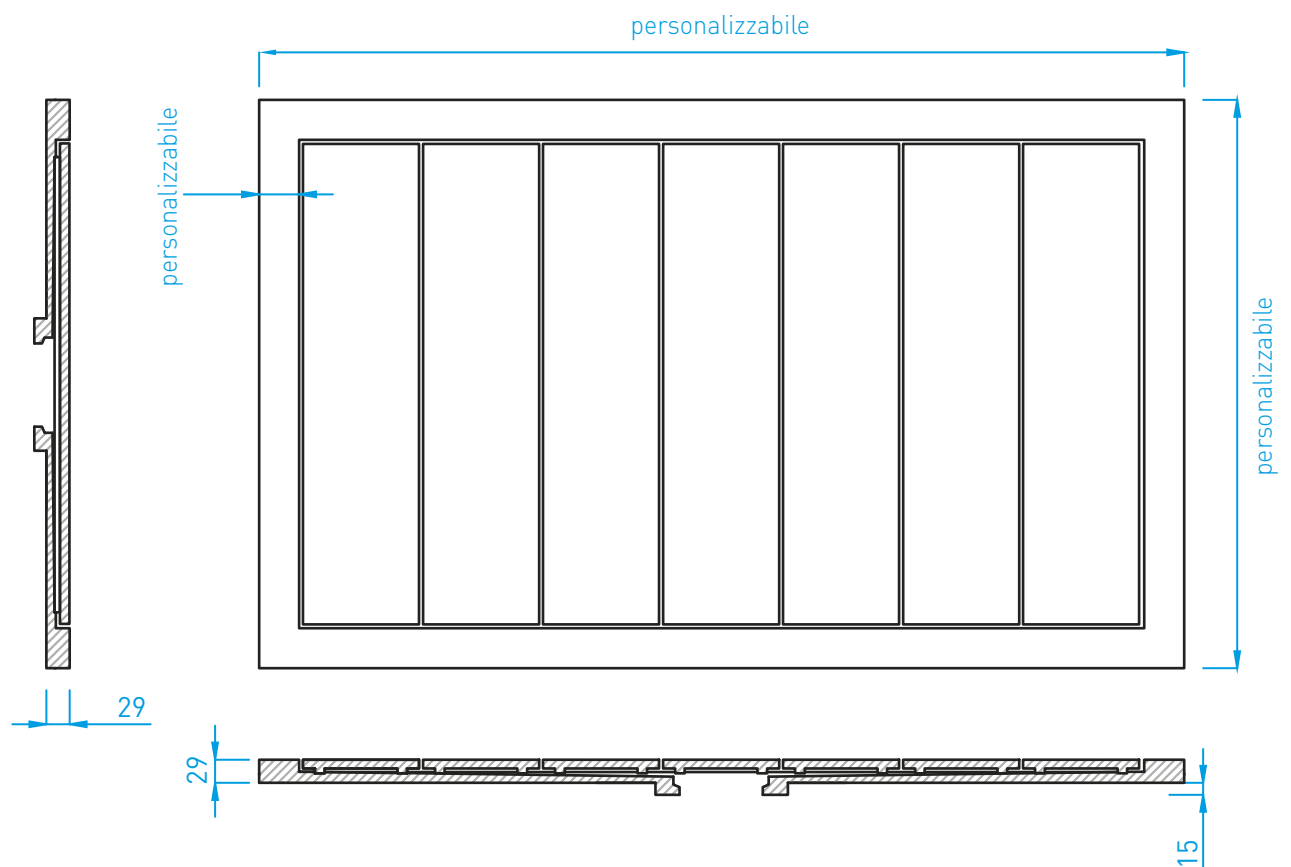

Sono disponibili lavabi con altre forme e misure ma senza coperchio-piletta

Piano con lavabo SCARICO A FESSURA*

Attenzione: la predisposizione per coperchio-piletta (•) in Solid Surface è optional

Lavabo QUADRO*

Lavabo D44H23

Lavabo D45H17

Lavabo SATURN

Lavabo ARIENS

LAVABI FREESTANDING

Lavabo 926

A decorative graphic element consisting of overlapping, rounded rectangular shapes in various shades of blue and white, positioned horizontally across the middle of the page.

PIATTI E PARETI DOCCIA

Piatto doccia QUADRO*

Dimensioni espresse in mm.

(*) PERSONALIZZAZIONI E DETTAGLI A PAG. 57

Pareti doccia personalizzabili

VASCHE DA BAGNO FREESTANDING
E PERSONALIZZABILI

Vasca 1750

Vasca 1695