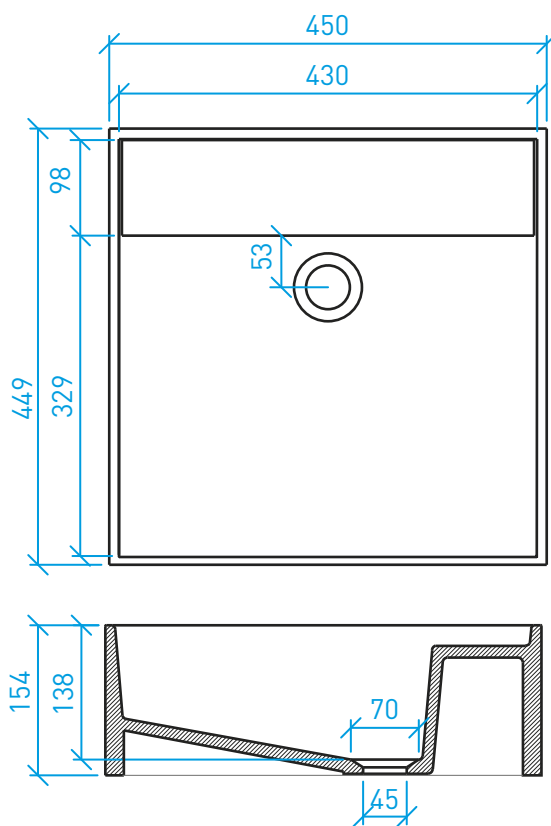

Sono disponibili lavabi con altre forme e misure ma senza coperchio-piletta

Piano con lavabo SCARICO A FESSURA*

Attenzione: la predisposizione per coperchio-piletta (•) in Solid Surface è optional

Lavabo QUADRO*

Attenzione: la predisposizione per coperchio-piletta (•) in Solid Surface è optional

Lavabo 365

Lavabo 379

Lavabo 6535 O

Lavabo 920

Lavabo 6130

Lavabo 515

Lavabo 6035

PIATTI E PARETI DOCCIA

Piatto doccia QUADRO*

Dimensioni espresse in mm.

(*) PERSONALIZZAZIONI E DETTAGLI A PAG. 57

Pareti doccia personalizzabili

VASCHE DA BAGNO FREESTANDING
E PERSONALIZZABILI

Vasca 1750

Vasca 1695