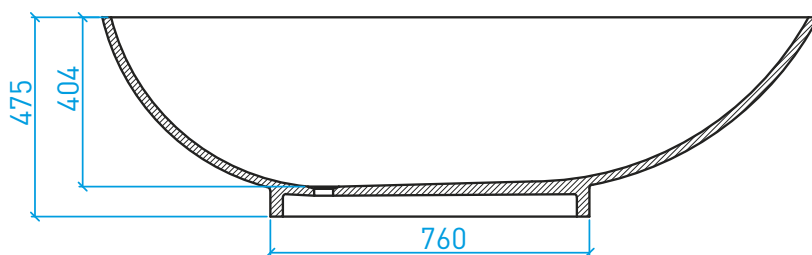

PIATTI E PARETI DOCCIA

Piatto doccia QUADRO*

Dimensioni espresse in mm.

(*) PERSONALIZZAZIONI E DETTAGLI A PAG. 57

Pareti doccia personalizzabili

VASCHE DA BAGNO FREESTANDING
E PERSONALIZZABILI

Vasca 1750

Vasca 1695