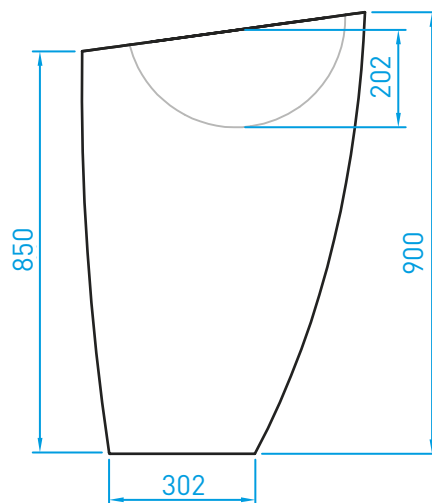

Lavabo D44H23

Lavabo D45H17

Lavabo SATURN

Lavabo ARIENS

LAVABI FREESTANDING

Lavabo 926

A decorative graphic element consisting of overlapping, rounded rectangular shapes in various shades of blue and white, positioned horizontally across the middle of the page.

PIATTI E PARETI DOCCIA

Piatto doccia QUADRO*

Dimensioni espresse in mm.

(*) PERSONALIZZAZIONI E DETTAGLI A PAG. 57

Pareti doccia personalizzabili

VASCHE DA BAGNO FREESTANDING
E PERSONALIZZABILI

Vasca 1750

Vasca 1695