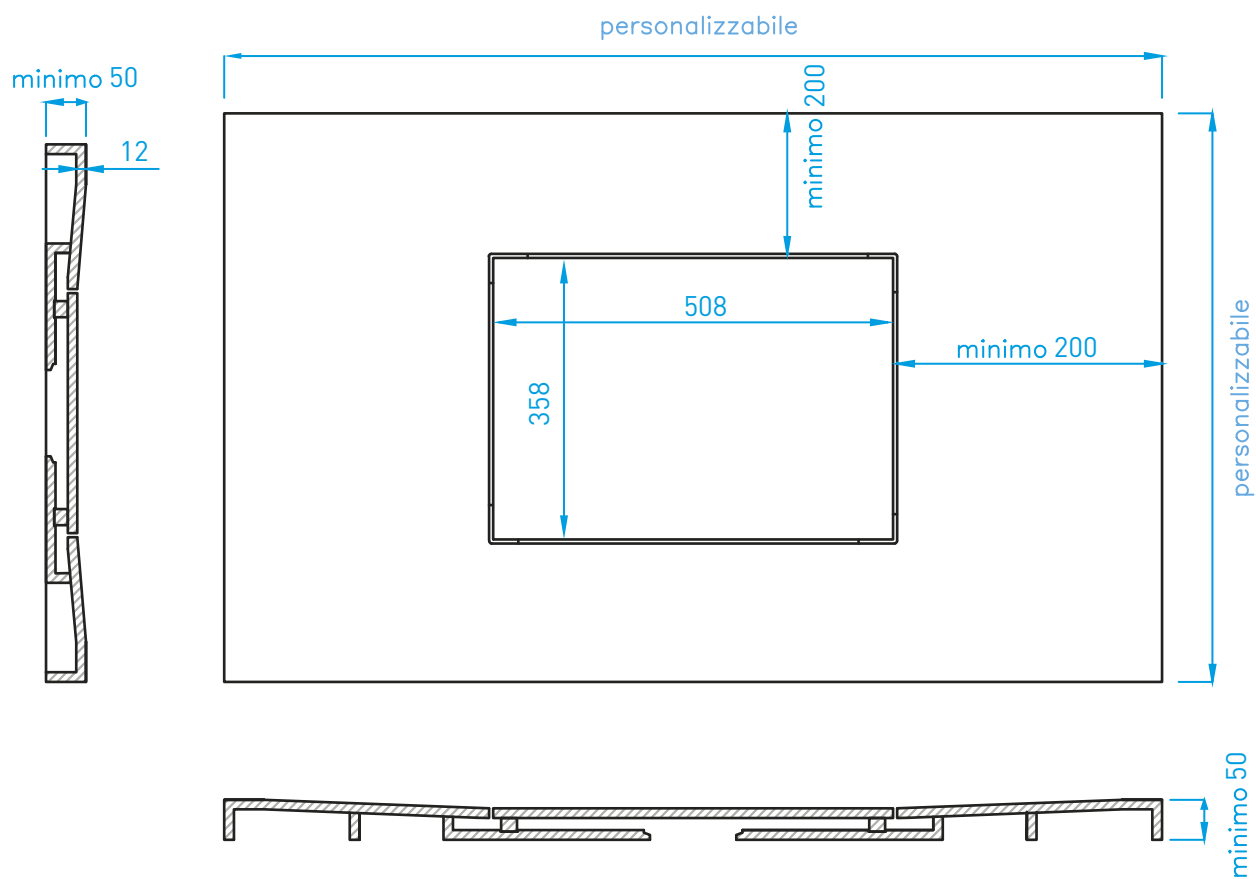

Sono disponibili lavabi con altre forme e misure ma senza coperchio-piletta

Piano con lavabo SCARICO A FESSURA*

Attenzione: la predisposizione per coperchio-piletta (•) in Solid Surface è optional

Lavabo QUADRO*

Lavabo D44H23

Lavabo D45H17

Lavabo SATURN

Lavabo ARIENS

LAVABI FREESTANDING

Lavabo 926

A decorative graphic element consisting of overlapping, rounded rectangular shapes in various shades of blue and white, positioned horizontally across the middle of the page.

PIATTI E PARETI DOCCIA

Piatto doccia QUADRO*

Dimensioni espresse in mm.

(*) PERSONALIZZAZIONI E DETTAGLI A PAG. 57

Pareti doccia personalizzabili

VASCHE DA BAGNO FREESTANDING
E PERSONALIZZABILI

Vasca 1750

Vasca 1695

Vasca B TUB G 1950

Vasca B TUB GO 1800

ELEMENTI D'ARREDO
SU MISURA E ACCESSORI

Vasche da bagno

Mobili bagno*

Staffe*

EN 14685:2007
15.02.0715-01.1

EN 14692:2010
15.02.015-01.1