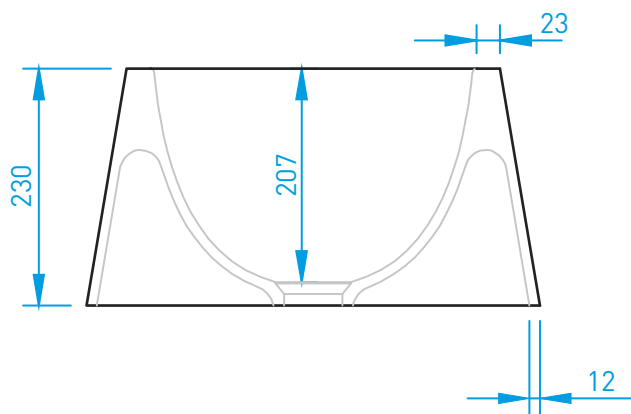

Lavabo D44H23