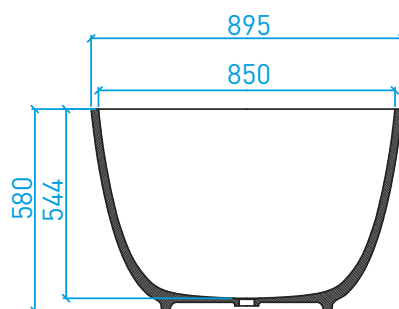

PIATTI E PARETI DOCCIA

Piatto doccia QUADRO*

Dimensioni espresse in mm.

(*) PERSONALIZZAZIONI E DETTAGLI A PAG. 57

Pareti doccia personalizzabili

VASCHE DA BAGNO FREESTANDING
E PERSONALIZZABILI

Vasca 1750

Vasca 1695

Vasca B TUB G 1950

Vasca B TUB GO 1800

ELEMENTI D'ARREDO
SU MISURA E ACCESSORI

Vasche da bagno

Mobili bagno*

Staffe*

EN 14685:2007
15.02.0715-01.1

EN 14692:2010
15.02.015-01.1