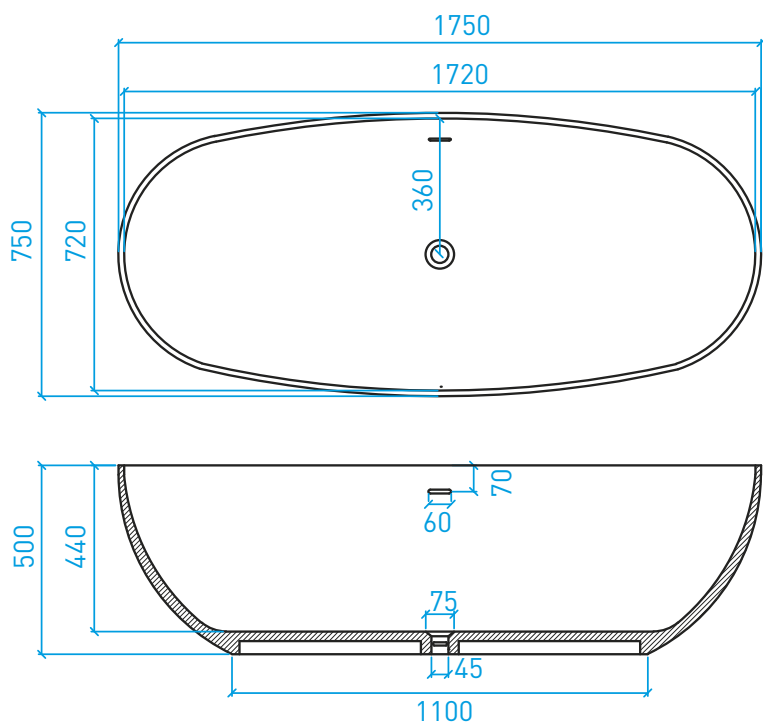

PIATTI E PARETI DOCCIA

Piatto doccia QUADRO*

Dimensioni espresse in mm.

(*) PERSONALIZZAZIONI E DETTAGLI A PAG. 57

Pareti doccia personalizzabili

VASCHE DA BAGNO FREESTANDING
E PERSONALIZZABILI

Vasca 1750

Vasca 1695

Vasca B TUB G 1950

Vasca B TUB GO 1800

ELEMENTI D'ARREDO
SU MISURA E ACCESSORI

Vasche da bagno

Mobili bagno*

Staffe*

EN 14685:2007
15.02.0715-01.1

EN 14692:2010
15.02.015-01.1