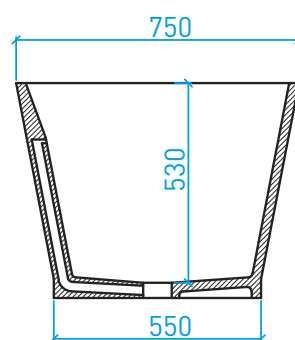

PIATTI E PARETI DOCCIA

Piatto doccia QUADRO*

Dimensioni espresse in mm.

(*) PERSONALIZZAZIONI E DETTAGLI A PAG. 57

Pareti doccia personalizzabili

VASCHE DA BAGNO FREESTANDING
E PERSONALIZZABILI

Vasca 1750

Vasca 1695

Vasca B TUB G 1950

Vasca B TUB GO 1800

ELEMENTI D'ARREDO
SU MISURA E ACCESSORI

Vasche da bagno

Mobili bagno*

Staffe*

EN 14685:2007
15.02.0715-01.1

EN 14692:2010
15.02.015-01.1