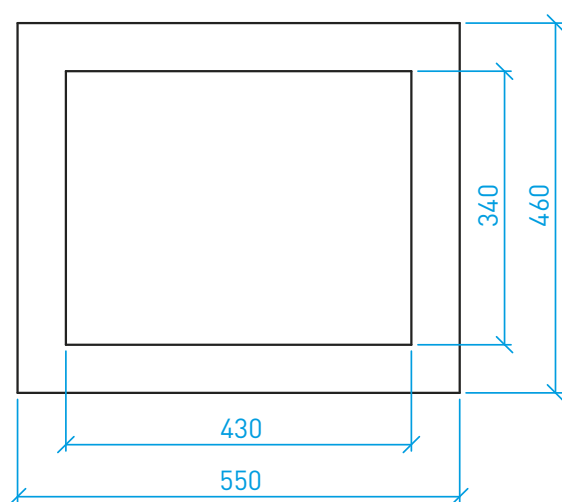

Lavabo D44H23

Lavabo D45H17

Lavabo SATURN

Lavabo ARIENS

LAVABI FREESTANDING

Lavabo 926

A decorative graphic element consisting of overlapping, rounded rectangular shapes in various shades of blue and white, positioned horizontally across the middle of the page.

PIATTI E PARETI DOCCIA

Piatto doccia QUADRO*

Dimensioni espresse in mm.

(*) PERSONALIZZAZIONI E DETTAGLI A PAG. 57

Pareti doccia personalizzabili

VASCHE DA BAGNO FREESTANDING
E PERSONALIZZABILI

Vasca 1750

Vasca 1695