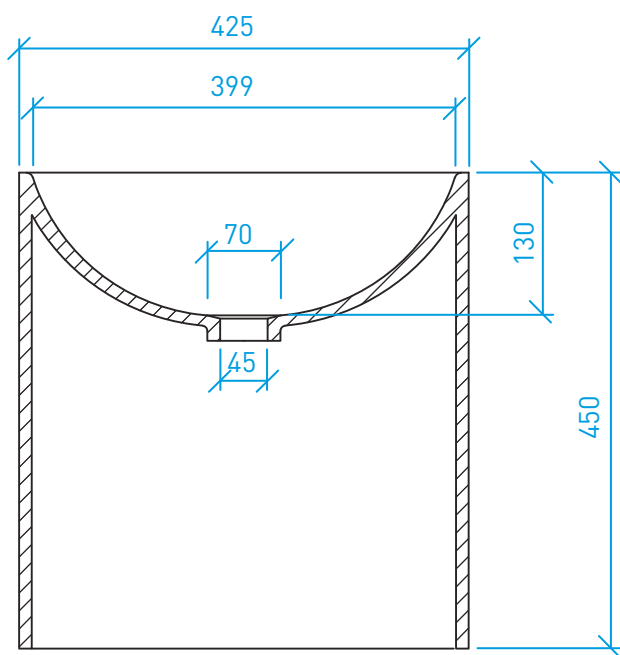

Sono disponibili lavabi con altre forme e misure ma senza coperchio-piletta

Piano con lavabo SCARICO A FESSURA*

Attenzione: la predisposizione per coperchio-piletta (•) in Solid Surface è optional

Lavabo QUADRO*

Attenzione: la predisposizione per coperchio-piletta (•) in Solid Surface è optional

Lavabo 365

Lavabo 379

Lavabo 6535 O

Lavabo 920

Lavabo 6130

Lavabo 515

Lavabo 6035

PIATTI E PARETI DOCCIA

Piatto doccia QUADRO*

Dimensioni espresse in mm.

(*) PERSONALIZZAZIONI E DETTAGLI A PAG. 57

Pareti doccia personalizzabili

VASCHE DA BAGNO FREESTANDING
E PERSONALIZZABILI

Vasca 1750

Vasca 1695