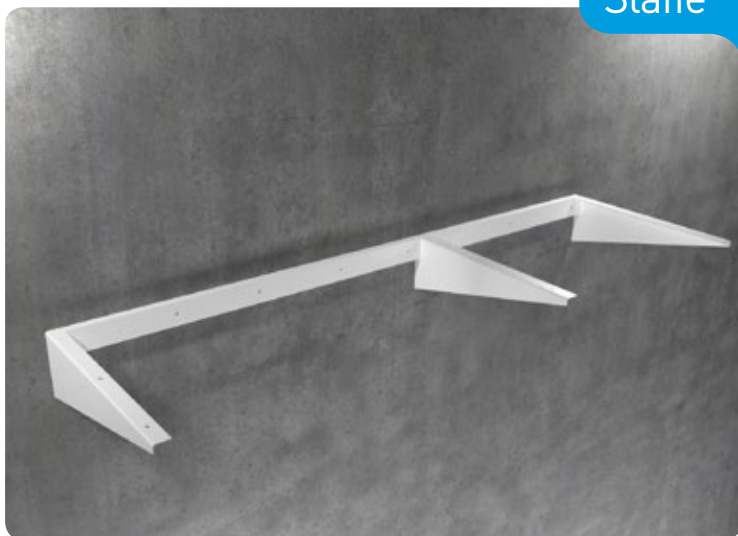

Vasca B TUB G 1950

Vasca B TUB GO 1800

ELEMENTI D'ARREDO
SU MISURA E ACCESSORI

Vasche da bagno

Mobili bagno*

Staffe*

EN 14685:2007
15.02.0715-01.1

EN 14692:2010
15.02.015-01.1