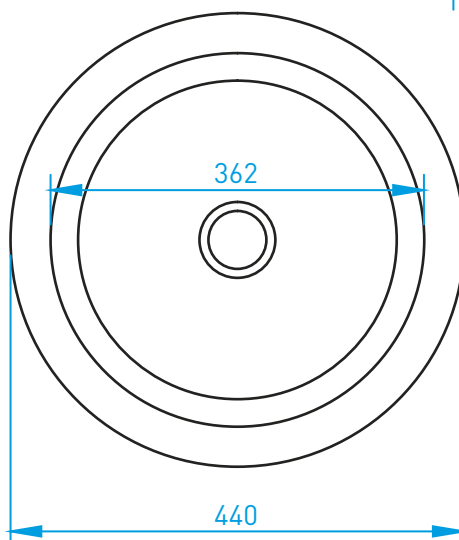

Lavabo D44H23