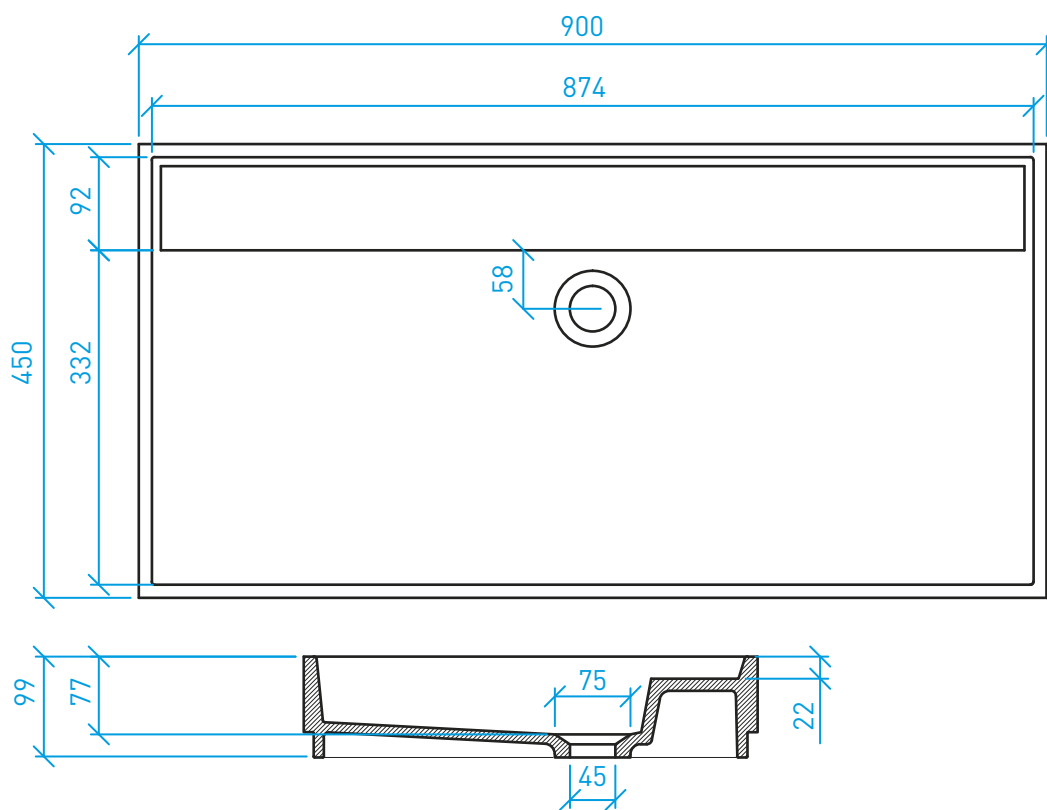

Sono disponibili lavabi con altre forme e misure ma senza coperchio-piletta

Piano con lavabo SCARICO A FESSURA*

Attenzione: la predisposizione per coperchio-piletta (•) in Solid Surface è optional

Lavabo QUADRO*

Attenzione: la predisposizione per coperchio-piletta (•) in Solid Surface è optional

Lavabo 365

Lavabo 379

Lavabo 6535 O

Lavabo 920

Lavabo 6130

Lavabo 515

Lavabo 6035

PIATTI E PARETI DOCCIA

Piatto doccia QUADRO*

Dimensioni espresse in mm.

(*) PERSONALIZZAZIONI E DETTAGLI A PAG. 57

Pareti doccia personalizzabili

VASCHE DA BAGNO FREESTANDING
E PERSONALIZZABILI

Vasca 1750

Vasca 1695