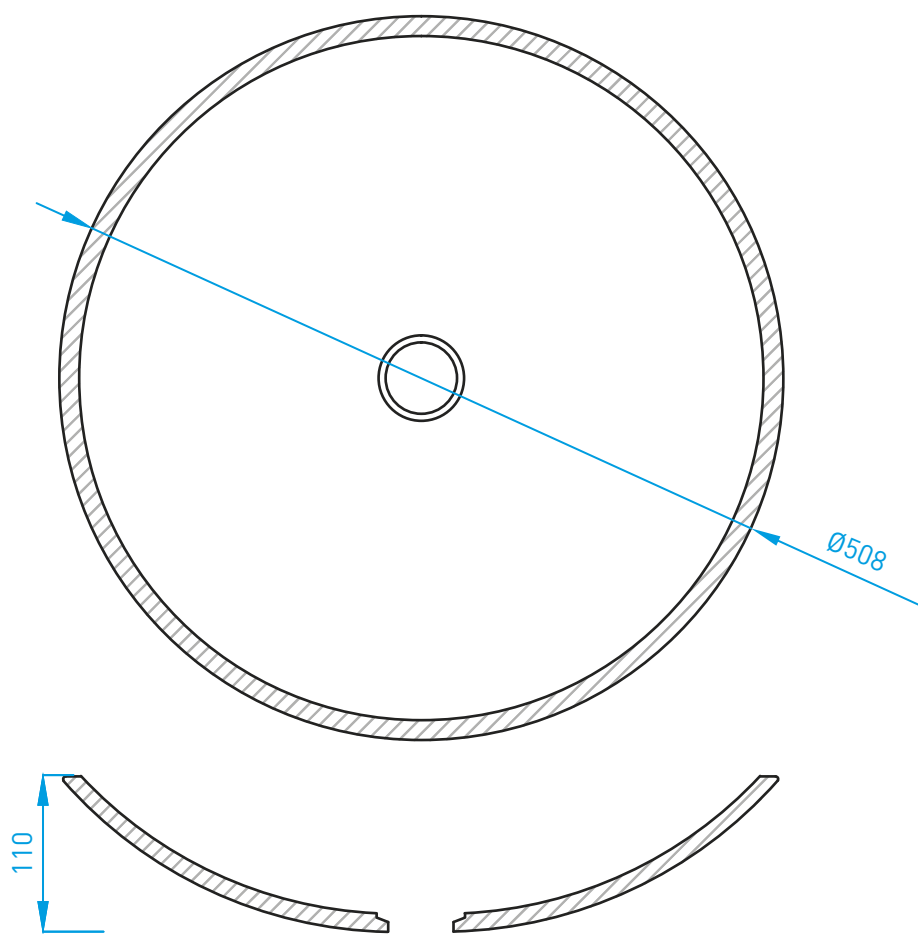

Sono disponibili lavabi con altre forme e misure ma senza coperchio-piletta

Piano con lavabo SCARICO A FESSURA*

Attenzione: la predisposizione per coperchio-piletta (•) in Solid Surface è optional

Lavabo QUADRO*

Attenzione: la predisposizione per coperchio-piletta (•) in Solid Surface è optional

Lavabo 365

Lavabo 379

Lavabo 6535 O

Lavabo 920

Lavabo 6130

Lavabo 515

Lavabo 6035

Lavabo D44H23

Lavabo D45H17

Lavabo SATURN

Lavabo ARIENS

LAVABI FREESTANDING

Lavabo 926

A decorative graphic element consisting of overlapping, rounded rectangular shapes in various shades of blue and white, positioned horizontally across the middle of the page.

PIATTI E PARETI DOCCIA

Piatto doccia QUADRO*

Dimensioni espresse in mm.

(*) PERSONALIZZAZIONI E DETTAGLI A PAG. 57

Pareti doccia personalizzabili

VASCHE DA BAGNO FREESTANDING
E PERSONALIZZABILI

Vasca 1750

Vasca 1695