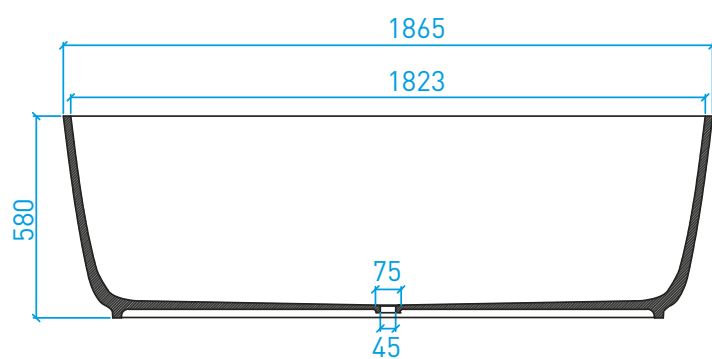

PIATTI E PARETI DOCCIA

Piatto doccia QUADRO*

Dimensioni espresse in mm.

(*) PERSONALIZZAZIONI E DETTAGLI A PAG. 57

Pareti doccia personalizzabili

VASCHE DA BAGNO FREESTANDING
E PERSONALIZZABILI

Vasca 1750

Vasca 1695

Vasca B TUB G 1950

Vasca B TUB GO 1800

ELEMENTI D'ARREDO
SU MISURA E ACCESSORI

Vasche da bagno

Mobili bagno*

Staffe*

EN 14685:2007
15.02.0715-01.1

EN 14692:2010
15.02.015-01.1