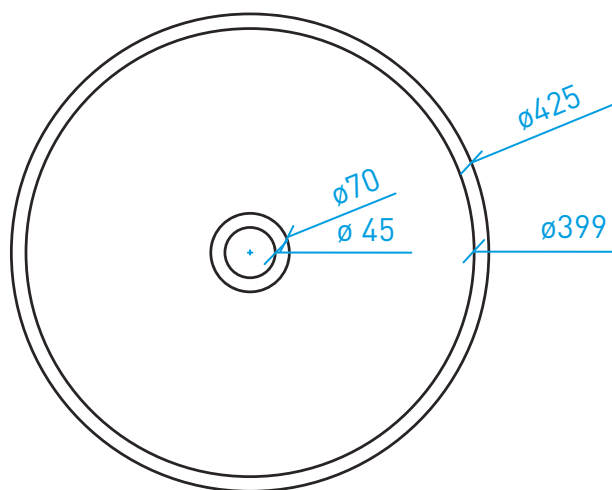

Sono disponibili lavabi con altre forme e misure ma senza coperchio-piletta

Piano con lavabo SCARICO A FESSURA*

Attenzione: la predisposizione per coperchio-piletta (•) in Solid Surface è optional

Lavabo QUADRO*

Attenzione: la predisposizione per coperchio-piletta (•) in Solid Surface è optional

Lavabo 365

Lavabo 379

Lavabo 6535 O

Lavabo 920

Lavabo 6130

Lavabo 515

Lavabo 6035