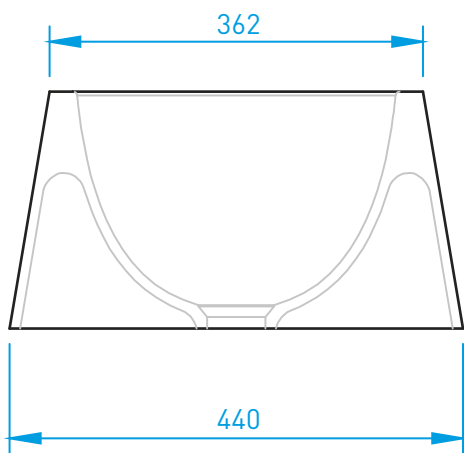

Lavabo D44H23