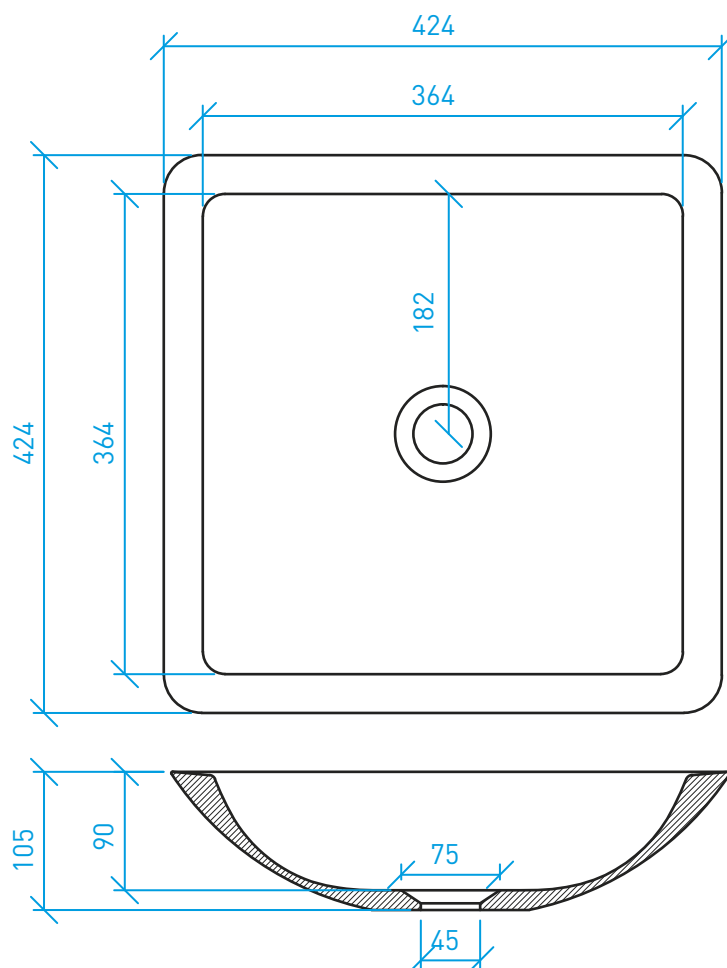

Sono disponibili lavabi con altre forme e misure ma senza coperchio-piletta

Piano con lavabo SCARICO A FESSURA*

Attenzione: la predisposizione per coperchio-piletta (•) in Solid Surface è optional

Lavabo QUADRO*

Attenzione: la predisposizione per coperchio-piletta (•) in Solid Surface è optional

Lavabo 365

Lavabo 379

Lavabo 6535 O

Lavabo 920

Lavabo 6130

Lavabo 515

Lavabo 6035

Lavabo D44H23

Lavabo D45H17

Lavabo SATURN

Lavabo ARIENS

LAVABI FREESTANDING

Lavabo 926

A decorative graphic element consisting of overlapping, rounded rectangular shapes in various shades of blue and white, positioned horizontally across the middle of the page.

PIATTI E PARETI DOCCIA

Piatto doccia QUADRO*

Dimensioni espresse in mm.

(*) PERSONALIZZAZIONI E DETTAGLI A PAG. 57

Pareti doccia personalizzabili

VASCHE DA BAGNO FREESTANDING
E PERSONALIZZABILI

Vasca 1750

Vasca 1695