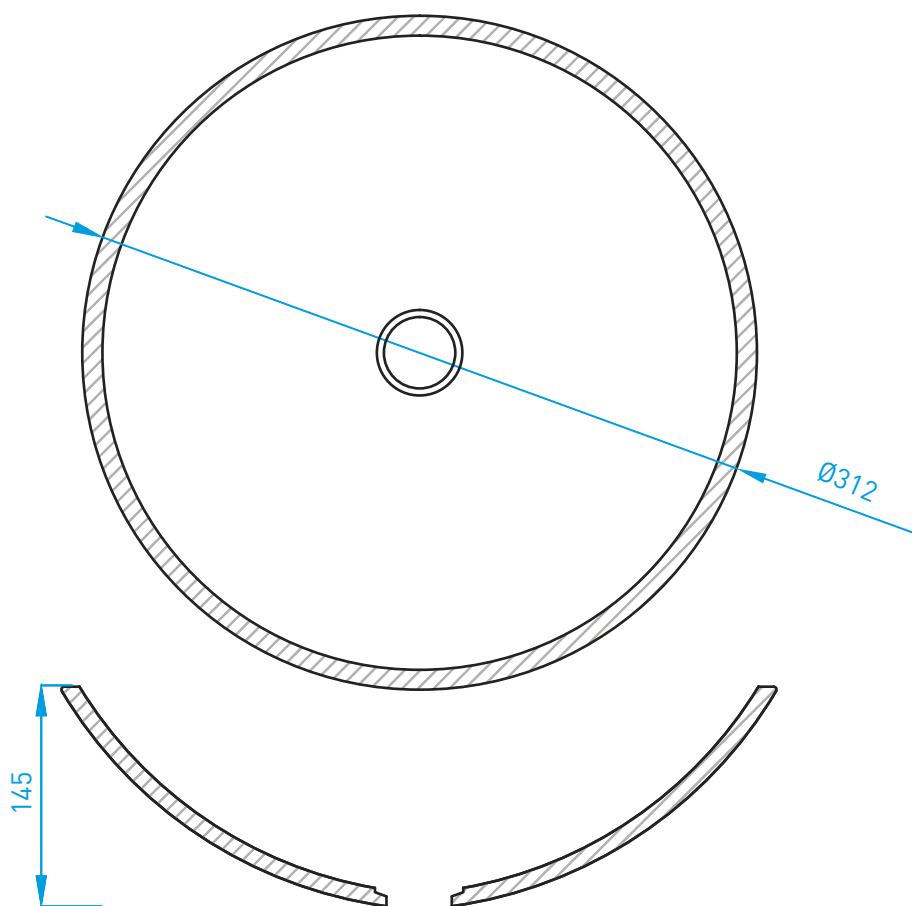

Sono disponibili lavabi con altre forme e misure ma senza coperchio-piletta

Piano con lavabo SCARICO A FESSURA*

Attenzione: la predisposizione per coperchio-piletta (•) in Solid Surface è optional

Lavabo QUADRO*

Lavabo D44H23

Lavabo D45H17

Lavabo SATURN

Lavabo ARIENS

LAVABI FREESTANDING

Lavabo 926

A decorative graphic element consisting of overlapping, rounded rectangular shapes in various shades of blue and white, positioned horizontally across the middle of the page.

PIATTI E PARETI DOCCIA

Piatto doccia QUADRO*

Dimensioni espresse in mm.

(*) PERSONALIZZAZIONI E DETTAGLI A PAG. 57

Pareti doccia personalizzabili

VASCHE DA BAGNO FREESTANDING
E PERSONALIZZABILI

Vasca 1750

Vasca 1695