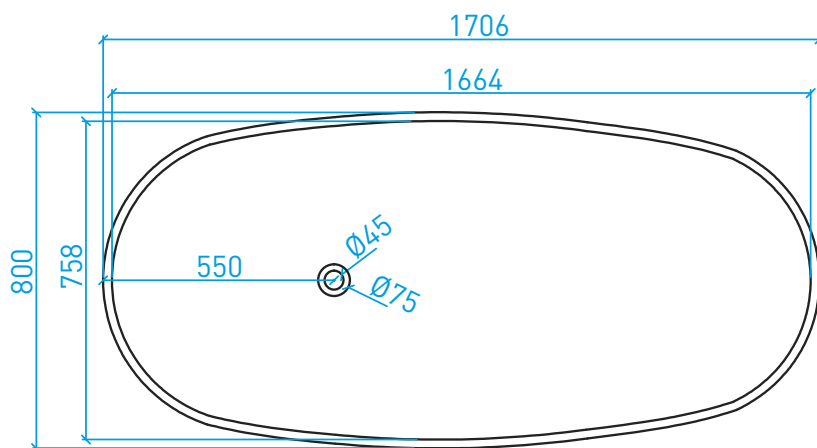

PIATTI E PARETI DOCCIA

Piatto doccia QUADRO*

Dimensioni espresse in mm.

(*) PERSONALIZZAZIONI E DETTAGLI A PAG. 57

Pareti doccia personalizzabili

VASCHE DA BAGNO FREESTANDING
E PERSONALIZZABILI

Vasca 1750

Vasca 1695