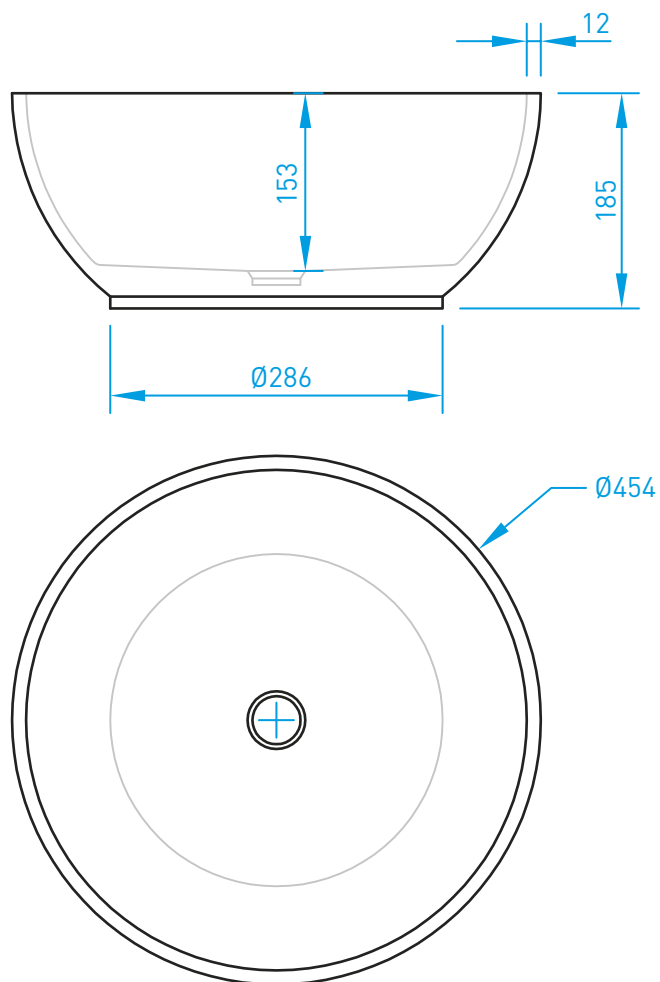

Sono disponibili lavabi con altre forme e misure ma senza coperchio-piletta

Piano con lavabo SCARICO A FESSURA*

Attenzione: la predisposizione per coperchio-piletta (•) in Solid Surface è optional

Lavabo QUADRO*

Attenzione: la predisposizione per coperchio-piletta (•) in Solid Surface è optional

Lavabo 365

Lavabo 379

Lavabo 6535 O

Lavabo 920

Lavabo 6130

Lavabo 515

Lavabo 6035

Lavabo D44H23

Lavabo D45H17

Lavabo SATURN

Lavabo ARIENS

LAVABI FREESTANDING

Lavabo 926

A decorative graphic element consisting of overlapping, rounded rectangular shapes in various shades of blue and white, positioned horizontally across the middle of the page.

PIATTI E PARETI DOCCIA

Piatto doccia QUADRO*

Dimensioni espresse in mm.

(*) PERSONALIZZAZIONI E DETTAGLI A PAG. 57

Pareti doccia personalizzabili

VASCHE DA BAGNO FREESTANDING
E PERSONALIZZABILI

Vasca 1750

Vasca 1695