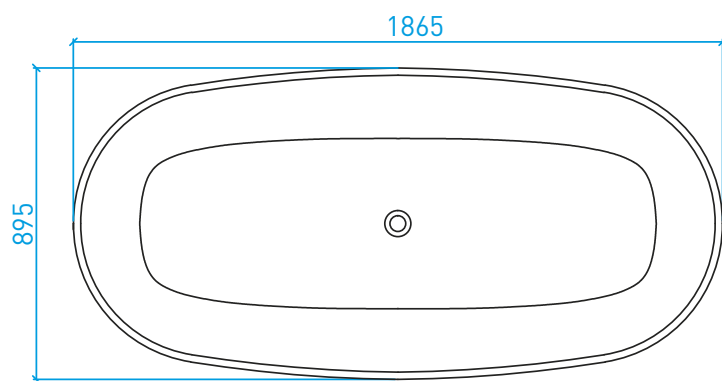

PIATTI E PARETI DOCCIA

Piatto doccia QUADRO*

Dimensioni espresse in mm.

(*) PERSONALIZZAZIONI E DETTAGLI A PAG. 57

Pareti doccia personalizzabili

VASCHE DA BAGNO FREESTANDING
E PERSONALIZZABILI

Vasca 1750

Vasca 1695