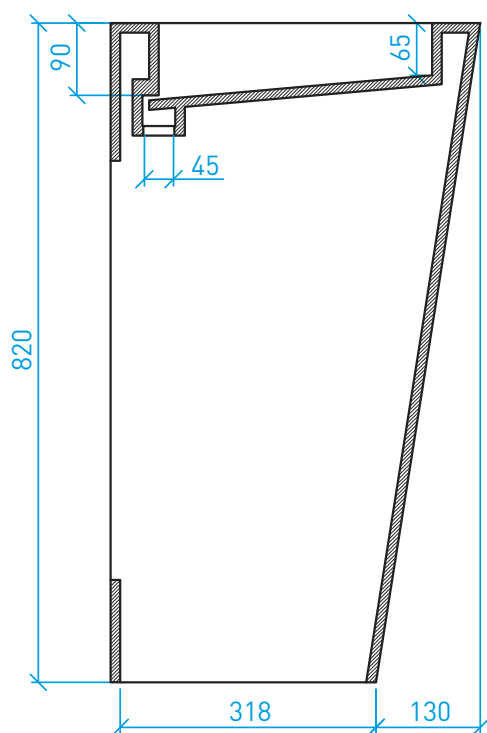

Sono disponibili lavabi con altre forme e misure ma senza coperchio-piletta

Piano con lavabo SCARICO A FESSURA*

Attenzione: la predisposizione per coperchio-piletta (•) in Solid Surface è optional

Lavabo QUADRO*

Lavabo D44H23

Lavabo D45H17

Lavabo SATURN

Lavabo ARIENS

LAVABI FREESTANDING

Lavabo 926

A decorative graphic element consisting of overlapping, rounded rectangular shapes in various shades of blue and white, positioned horizontally across the middle of the page.

PIATTI E PARETI DOCCIA

Piatto doccia QUADRO*

Dimensioni espresse in mm.

(*) PERSONALIZZAZIONI E DETTAGLI A PAG. 57

Pareti doccia personalizzabili

VASCHE DA BAGNO FREESTANDING
E PERSONALIZZABILI

Vasca 1750

Vasca 1695