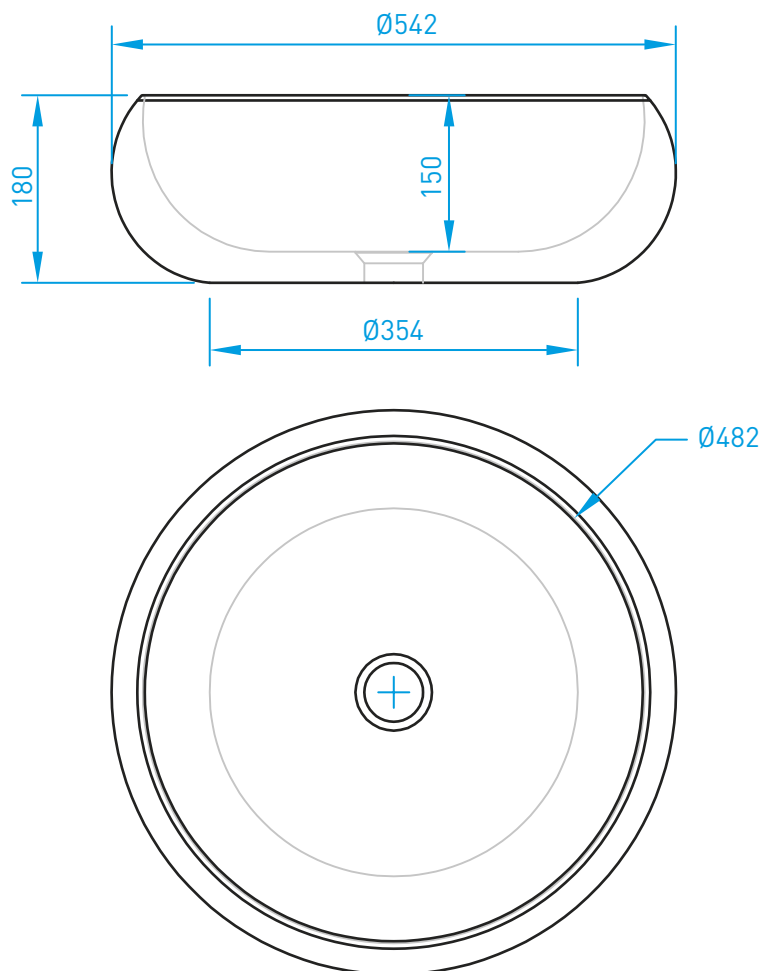

Sono disponibili lavabi con altre forme e misure ma senza coperchio-piletta

Piano con lavabo SCARICO A FESSURA*

Attenzione: la predisposizione per coperchio-piletta (•) in Solid Surface è optional

Lavabo QUADRO*

Attenzione: la predisposizione per coperchio-piletta (•) in Solid Surface è optional

Lavabo 365

Lavabo 379

Lavabo 6535 O

Lavabo 920

Lavabo 6130

Lavabo 515

Lavabo 6035

Lavabo D44H23

Lavabo D45H17

Lavabo SATURN

Lavabo ARIENS

LAVABI FREESTANDING

Lavabo 926

A decorative graphic element consisting of overlapping, rounded rectangular shapes in various shades of blue and white, positioned horizontally across the middle of the page.

PIATTI E PARETI DOCCIA

Piatto doccia QUADRO*

Dimensioni espresse in mm.

(*) PERSONALIZZAZIONI E DETTAGLI A PAG. 57

Pareti doccia personalizzabili

VASCHE DA BAGNO FREESTANDING
E PERSONALIZZABILI

Vasca 1750

Vasca 1695