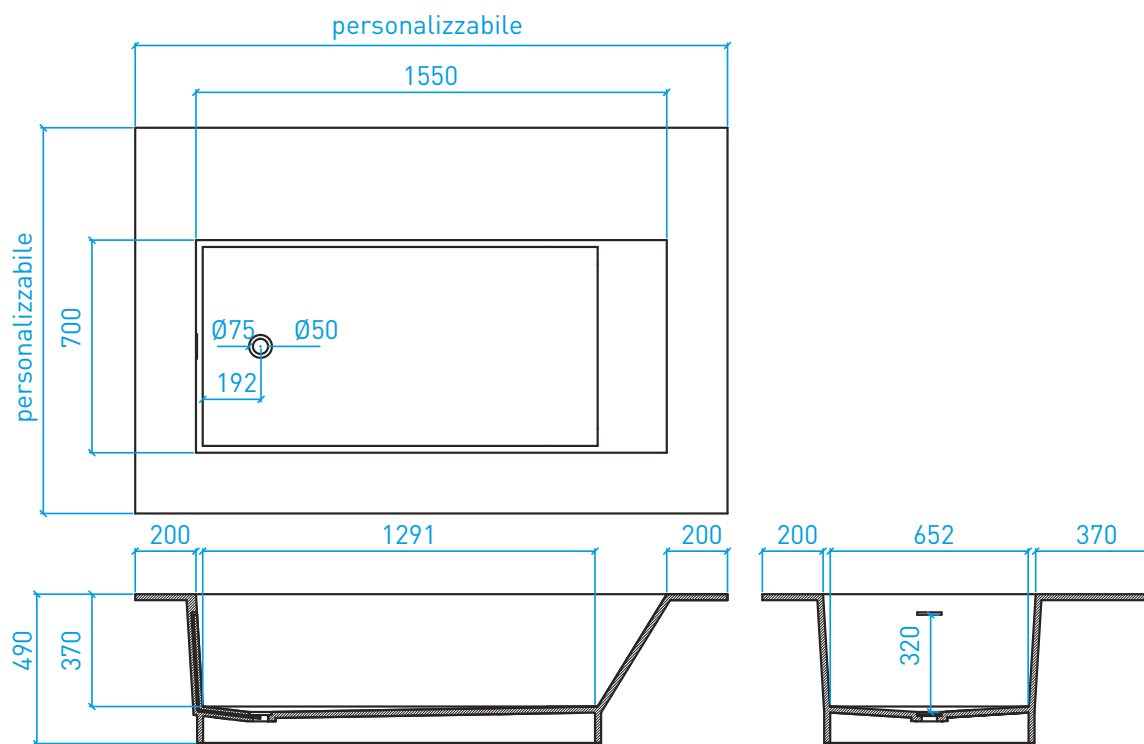

PIATTI E PARETI DOCCIA

Piatto doccia QUADRO*

Dimensioni espresse in mm.

(*) PERSONALIZZAZIONI E DETTAGLI A PAG. 57

Pareti doccia personalizzabili

VASCHE DA BAGNO FREESTANDING
E PERSONALIZZABILI

Vasca 1750

Vasca 1695

Vasca B TUB G 1950

Vasca B TUB GO 1800

ELEMENTI D'ARREDO
SU MISURA E ACCESSORI

Vasche da bagno

Mobili bagno*

Staffe*

EN 14685:2007
15.02.0715-01.1

EN 14692:2010
15.02.015-01.1