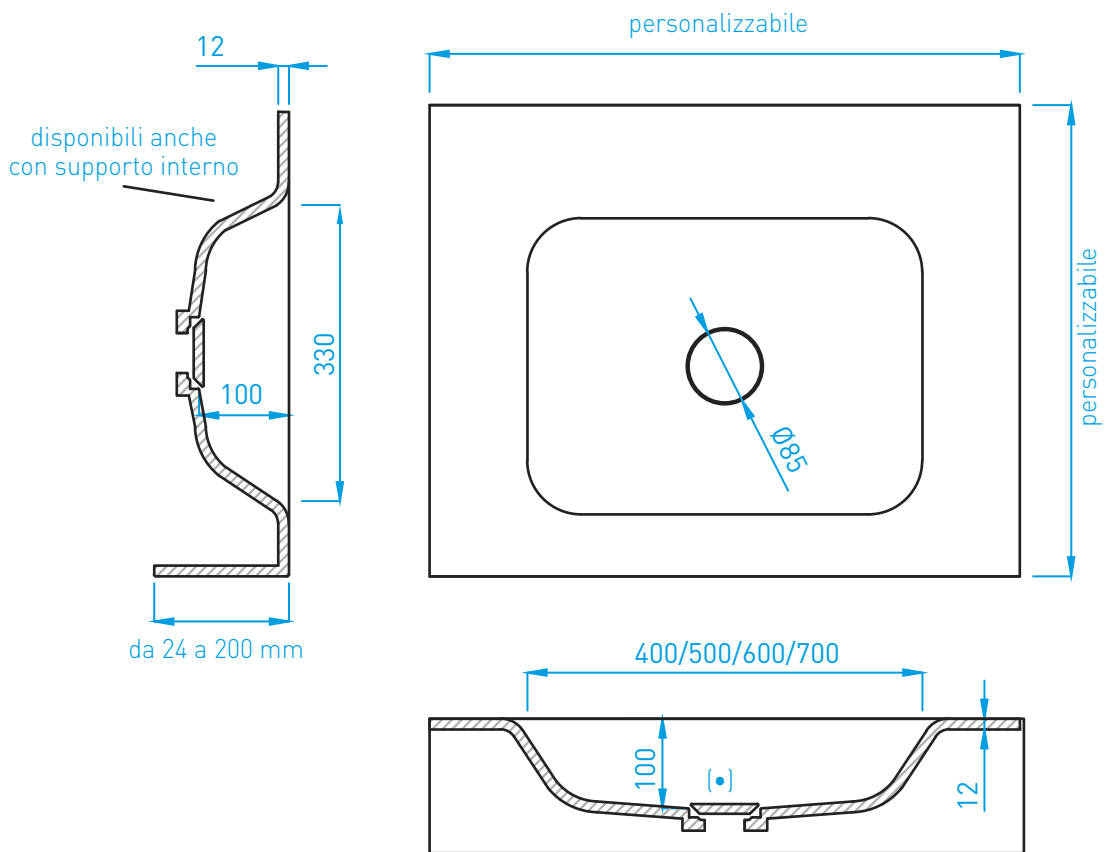

COLLEZIONE BAGNO
LISTINO 2017

ANDREOLI

LAVABI BAGNO

Piano con lavabo integrato MOON*

Attenzione: la predisposizione per coperchio-piletta (•) in Solid Surface è optional

Piano con lavabo integrato STANDARD*

Sono disponibili lavabi con altre forme e misure ma senza coperchio-piletta

Piano con lavabo SCARICO A FESSURA*

Attenzione: la predisposizione per coperchio-piletta (•) in Solid Surface è optional

Lavabo QUADRO*

Attenzione: la predisposizione per coperchio-piletta (•) in Solid Surface è optional

Lavabo 365

Lavabo 379

Lavabo 6535 O

Lavabo 920

Lavabo 6130

Lavabo 515

Lavabo 6035

PIATTI E PARETI DOCCIA

Piatto doccia QUADRO*

Dimensioni espresse in mm.

(*) PERSONALIZZAZIONI E DETTAGLI A PAG. 57

Pareti doccia personalizzabili

VASCHE DA BAGNO FREESTANDING
E PERSONALIZZABILI

Vasca 1750

Vasca 1695