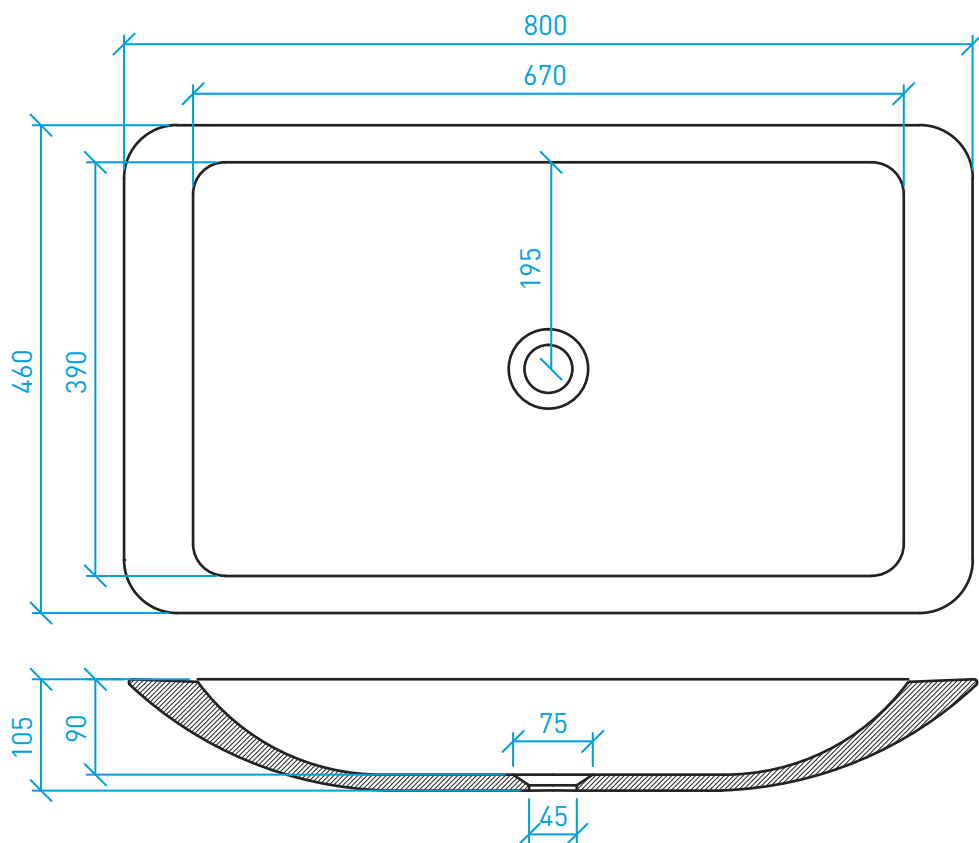

Sono disponibili lavabi con altre forme e misure ma senza coperchio-piletta

Piano con lavabo SCARICO A FESSURA*

Attenzione: la predisposizione per coperchio-piletta (•) in Solid Surface è optional

Lavabo QUADRO*

Attenzione: la predisposizione per coperchio-piletta (•) in Solid Surface è optional

Lavabo 365

Lavabo 379

Lavabo 6535 O

Lavabo 920

Lavabo 6130

Lavabo 515

Lavabo 6035

PIATTI E PARETI DOCCIA

Piatto doccia QUADRO*

Dimensioni espresse in mm.

(*) PERSONALIZZAZIONI E DETTAGLI A PAG. 57

Pareti doccia personalizzabili

VASCHE DA BAGNO FREESTANDING
E PERSONALIZZABILI

Vasca 1750

Vasca 1695