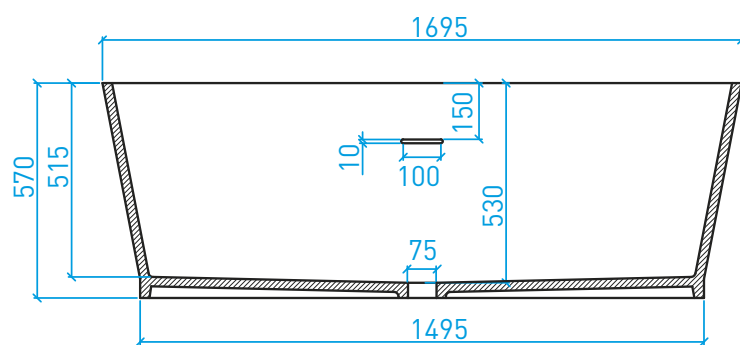

PIATTI E PARETI DOCCIA

Piatto doccia QUADRO*

Dimensioni espresse in mm.

(*) PERSONALIZZAZIONI E DETTAGLI A PAG. 57

Pareti doccia personalizzabili

VASCHE DA BAGNO FREESTANDING
E PERSONALIZZABILI

Vasca 1750

Vasca 1695

Vasca B TUB G 1950

Vasca B TUB GO 1800

ELEMENTI D'ARREDO
SU MISURA E ACCESSORI

Vasche da bagno

Mobili bagno*

Staffe*

EN 14685:2007
15.02.0715-01.1

EN 14692:2010
15.02.015-01.1