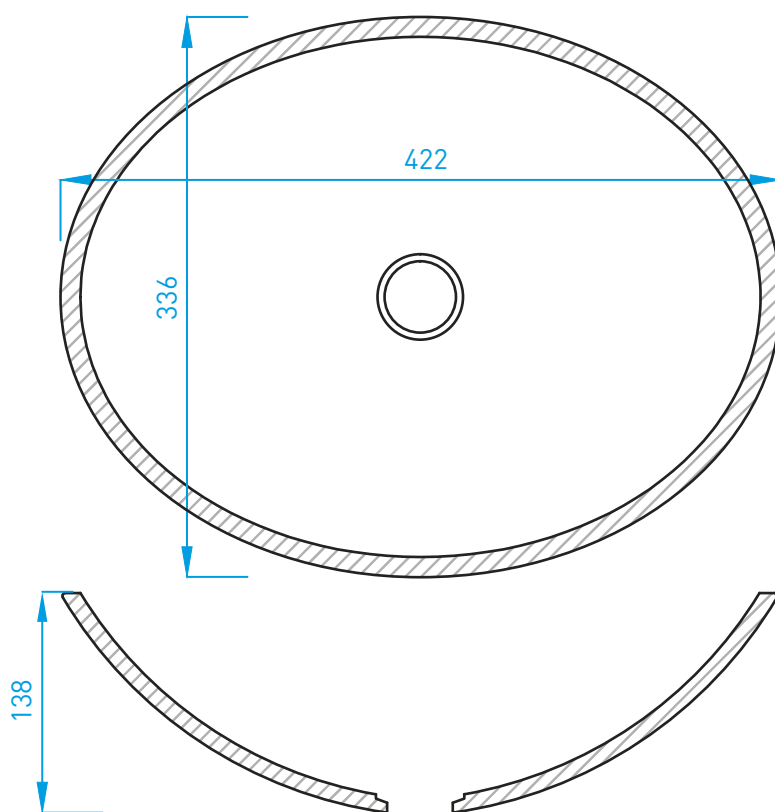

Lavabo D44H23

Lavabo D45H17

Lavabo SATURN

Lavabo ARIENS

LAVABI FREESTANDING

Lavabo 926

A decorative graphic element consisting of overlapping, rounded rectangular shapes in various shades of blue and white, positioned horizontally across the middle of the page.

PIATTI E PARETI DOCCIA

Piatto doccia QUADRO*

Dimensioni espresse in mm.

(*) PERSONALIZZAZIONI E DETTAGLI A PAG. 57

Pareti doccia personalizzabili

VASCHE DA BAGNO FREESTANDING
E PERSONALIZZABILI

Vasca 1750

Vasca 1695