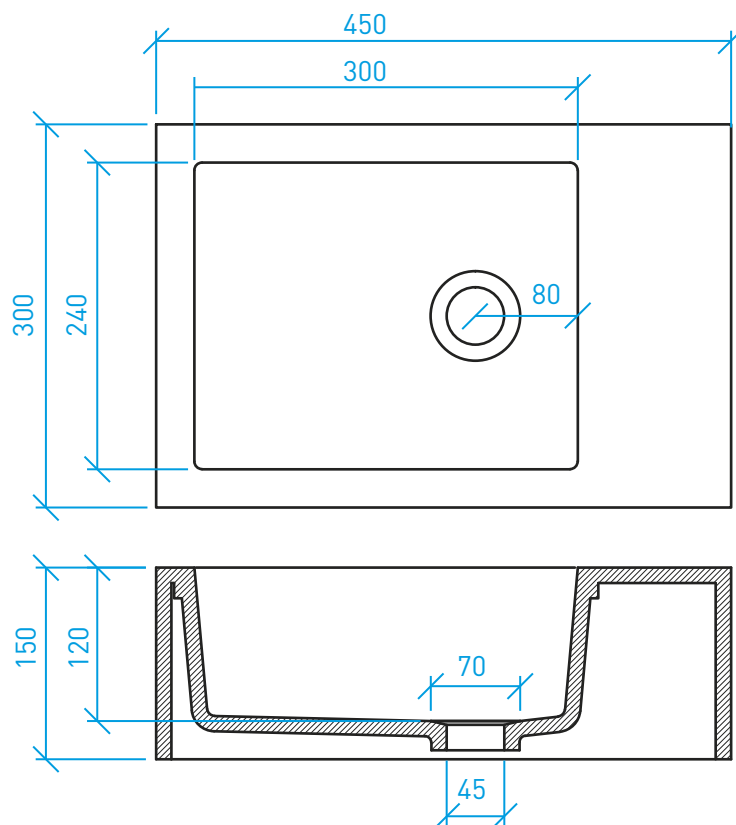

Sono disponibili lavabi con altre forme e misure ma senza coperchio-piletta

Piano con lavabo SCARICO A FESSURA*

Attenzione: la predisposizione per coperchio-piletta (•) in Solid Surface è optional

Lavabo QUADRO*

Attenzione: la predisposizione per coperchio-piletta (•) in Solid Surface è optional

Lavabo 365

Lavabo 379

Lavabo 6535 O

Lavabo 920

Lavabo 6130

Lavabo 515

Lavabo 6035

PIATTI E PARETI DOCCIA

Piatto doccia QUADRO*

Dimensioni espresse in mm.

(*) PERSONALIZZAZIONI E DETTAGLI A PAG. 57

Pareti doccia personalizzabili

VASCHE DA BAGNO FREESTANDING
E PERSONALIZZABILI

Vasca 1750

Vasca 1695