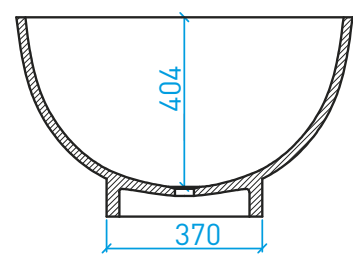

PIATTI E PARETI DOCCIA

Piatto doccia QUADRO*

Dimensioni espresse in mm.

(*) PERSONALIZZAZIONI E DETTAGLI A PAG. 57

Pareti doccia personalizzabili

VASCHE DA BAGNO FREESTANDING
E PERSONALIZZABILI

Vasca 1750

Vasca 1695

Vasca B TUB G 1950

Vasca B TUB GO 1800

ELEMENTI D'ARREDO
SU MISURA E ACCESSORI

Vasche da bagno

Mobili bagno*

Staffe*

EN 14685:2007
15.02.0715-01.1

EN 14692:2010
15.02.015-01.1