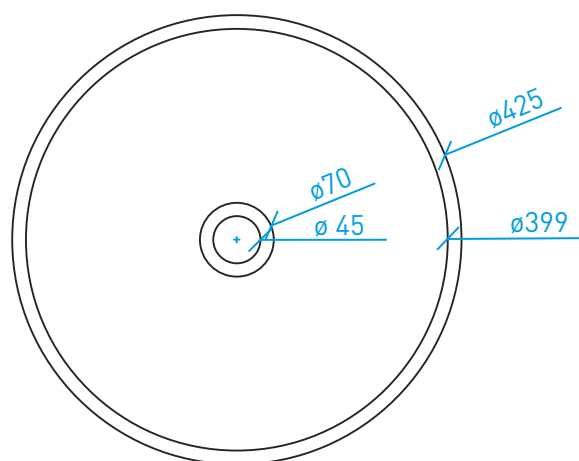

Sono disponibili lavabi con altre forme e misure ma senza coperchio-piletta

Piano con lavabo SCARICO A FESSURA*

Attenzione: la predisposizione per coperchio-piletta (•) in Solid Surface è optional

Lavabo QUADRO*

Attenzione: la predisposizione per coperchio-piletta (•) in Solid Surface è optional

Lavabo 365

Lavabo 379

Lavabo 6535 O

Lavabo 920

Lavabo 6130

Lavabo 515

Lavabo 6035