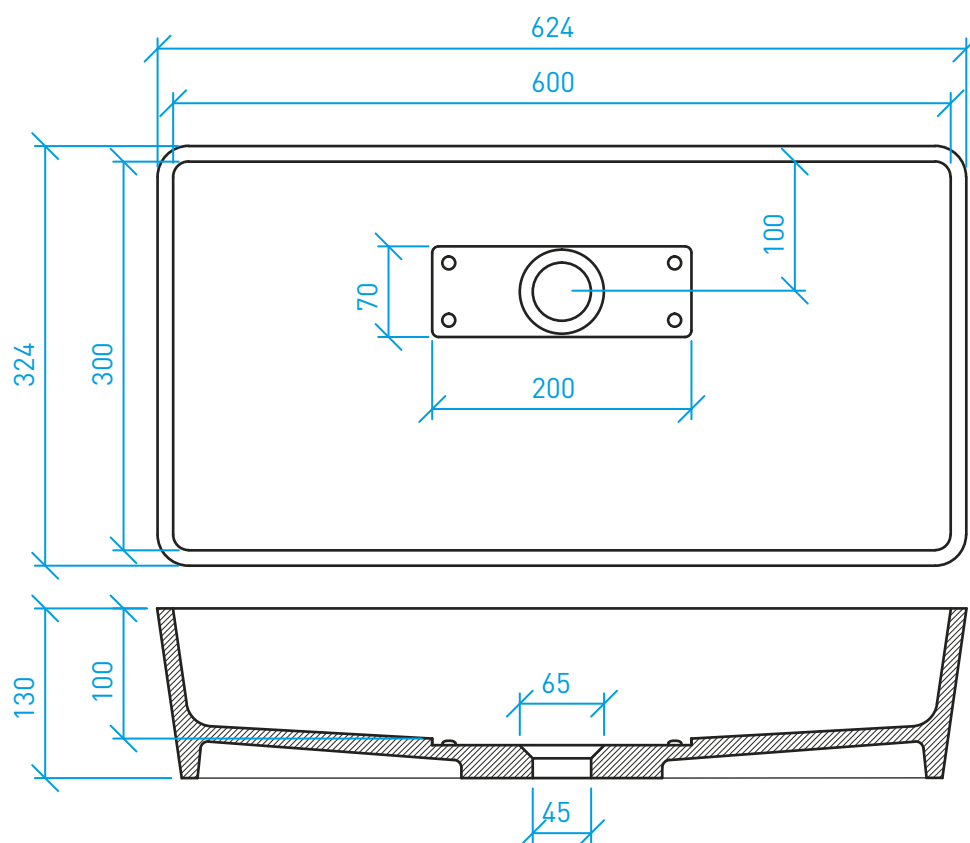

Sono disponibili lavabi con altre forme e misure ma senza coperchio-piletta

Piano con lavabo SCARICO A FESSURA*

Attenzione: la predisposizione per coperchio-piletta (•) in Solid Surface è optional

Lavabo QUADRO*

Attenzione: la predisposizione per coperchio-piletta (•) in Solid Surface è optional

Lavabo 365

Lavabo 379

Lavabo 6535 O

Lavabo 920

Lavabo 6130

Lavabo 515

Lavabo 6035

PIATTI E PARETI DOCCIA

Piatto doccia QUADRO*

Dimensioni espresse in mm.

(*) PERSONALIZZAZIONI E DETTAGLI A PAG. 57

Pareti doccia personalizzabili

VASCHE DA BAGNO FREESTANDING
E PERSONALIZZABILI

Vasca 1750

Vasca 1695