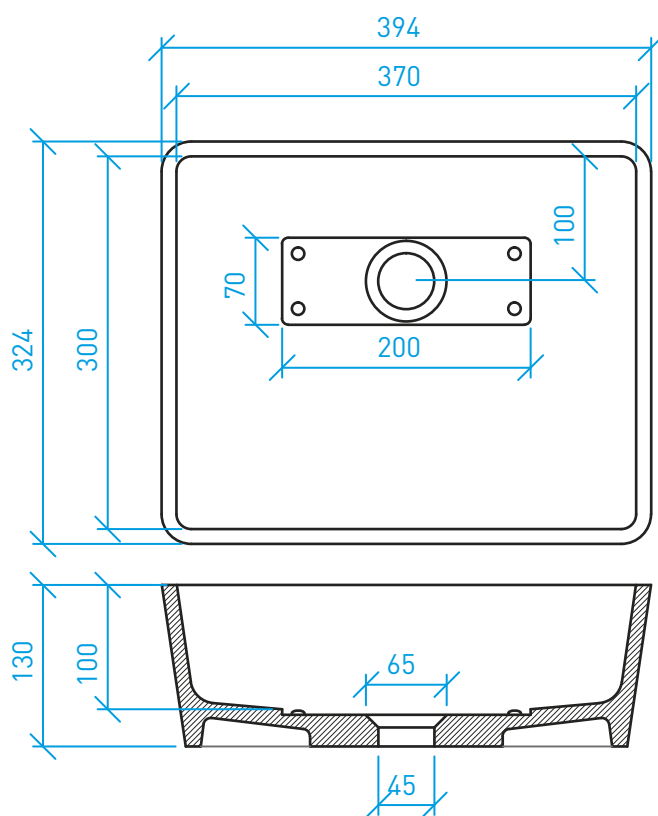

Sono disponibili lavabi con altre forme e misure ma senza coperchio-piletta

Piano con lavabo SCARICO A FESSURA*

Attenzione: la predisposizione per coperchio-piletta (•) in Solid Surface è optional

Lavabo QUADRO*

Attenzione: la predisposizione per coperchio-piletta (•) in Solid Surface è optional

Lavabo 365

Lavabo 379

Lavabo 6535 O

Lavabo 920

Lavabo 6130

Lavabo 515

Lavabo 6035

PIATTI E PARETI DOCCIA

Piatto doccia QUADRO*

Dimensioni espresse in mm.

(*) PERSONALIZZAZIONI E DETTAGLI A PAG. 57

Pareti doccia personalizzabili

VASCHE DA BAGNO FREESTANDING
E PERSONALIZZABILI

Vasca 1750

Vasca 1695